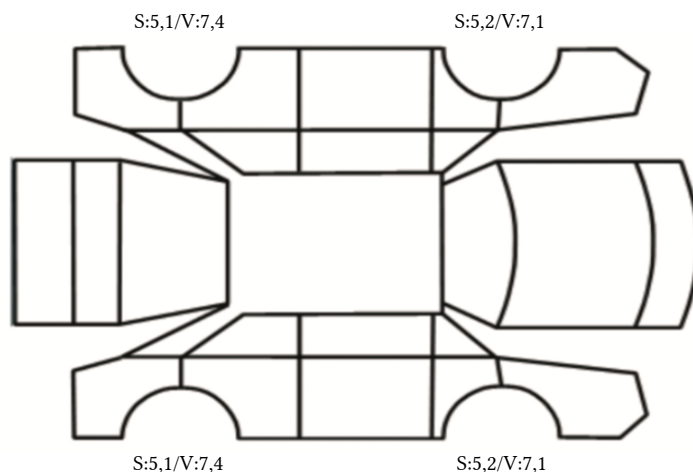

SKADETEGNING:

KONTROLLPUNKTER SOM LIGGER TIL GRUNN FOR TILSTANDSRAPPORTEN

MERK: Kontrollen omfatter de av nedenstående punkter som er aktuelle for angjeldende bil ut fra bilens tekniske spesifikasjoner og utstyr.