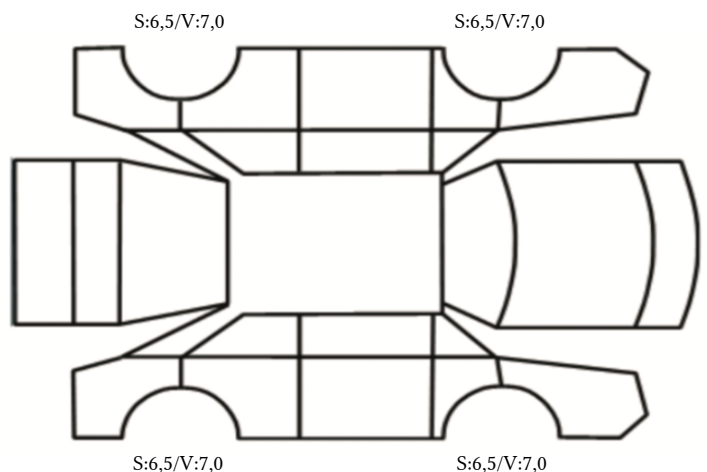

GENERELL BESKRIVELSE/KOMMENTAR

Bilen kan ha steinsprut / små riper. Se over bilen.

DATO: SIGNATUR SELGER:

DATO: SIGNATUR KUNDE:

SKADETEGNING:

KONTROLLPUNKTER SOM LIGGER TIL GRUNN FOR TILSTANDSRAPPORTEN

MERK: Kontrollen omfatter de av nedenstående punkter som er aktuelle for angjeldende bil ut fra bilens tekniske spesifikasjoner og utstyr.