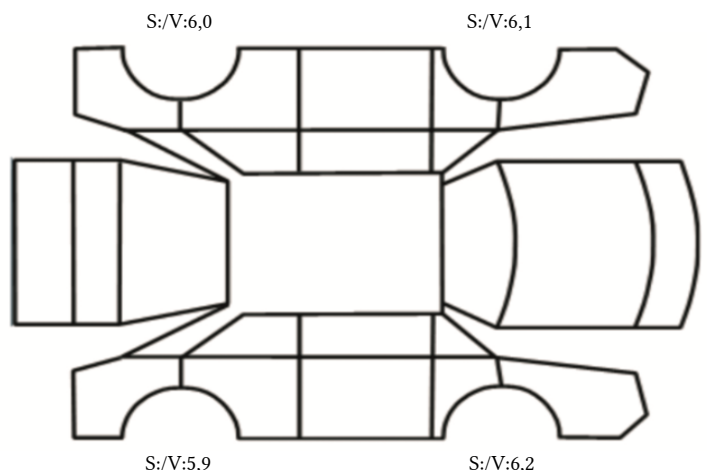

GENERELL BESKRIVELSE/KOMMENTAR

DATO: SIGNATUR SELGER:

DATO: SIGNATUR KUNDE:

SKADETEGNING:

KONTROLLPUNKTER SOM LIGGER TIL GRUNN FOR TILSTANDSRAPPORTEN

MERK: Kontrollen omfatter de av nedenstående punkter som er aktuelle for angjeldende bil ut fra bilens tekniske spesifikasjoner og utstyr.