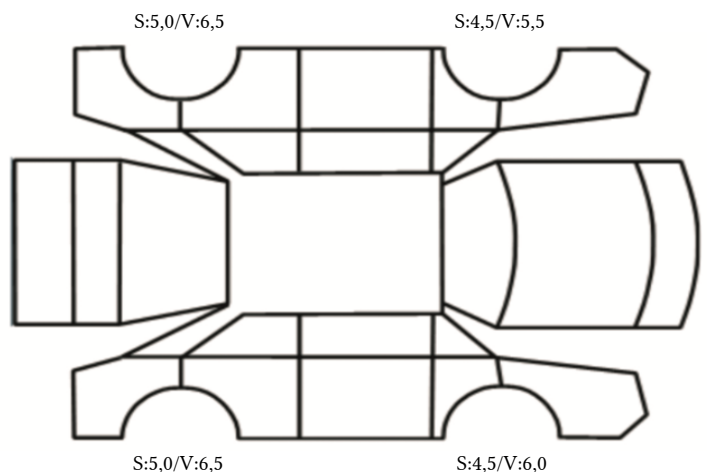

DATO: SIGNATUR KUNDE:

SKADETEGNING:

Tilstandsrapport

KONTROLLPUNKTER SOM LIGGER TIL GRUNN FOR TILSTANDSRAPPORTEN

MERK: Kontrollen omfatter de av nedenstående punkter som er aktuelle for angjeldende bil ut fra bilens tekniske spesifikasjoner og utstyr.