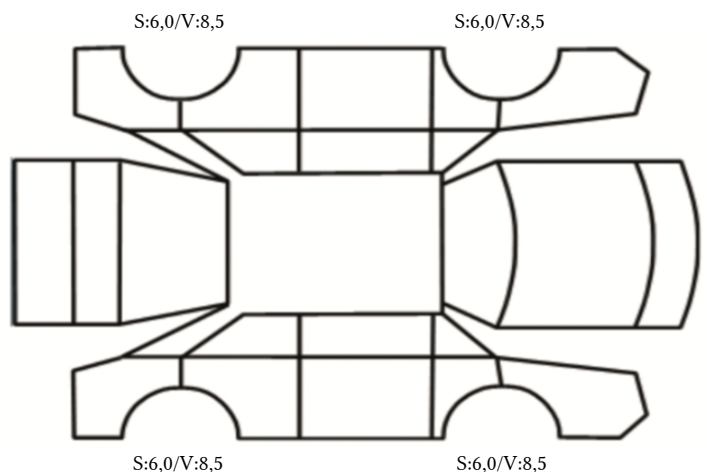

DATO: SIGNATUR KUNDE:

SKADETEGNING:

Tilstandsrapport

KONTROLLPUNKTER SOM LIGGER TIL GRUNN FOR TILSTANDSRAPPORTEN

MERK: Kontrollen omfatter de av nedenstående punkter som er aktuelle for angjeldende bil ut fra bilens tekniske spesifikasjoner og utstyr.