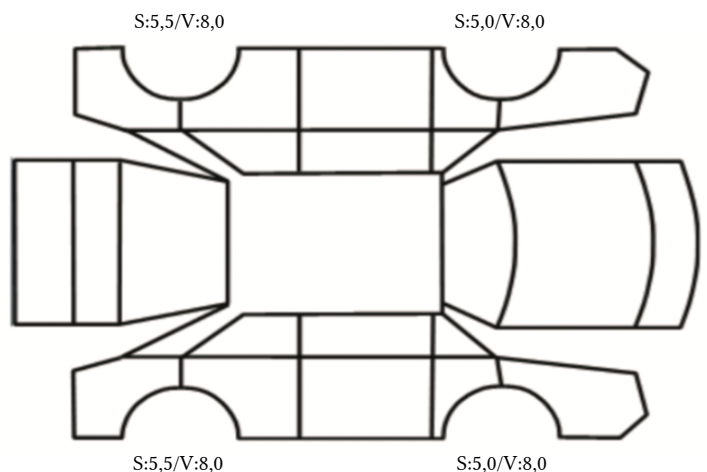

SKADETEGNING:

Tilstandsrapport

KONTROLLPUNKTER SOM LIGGER TIL GRUNN FOR TILSTANDSRAPPORTEN

MERK: Kontrollen omfatter de av nedenstående punkter som er aktuelle for angjeldende bil ut fra bilens tekniske spesifikasjoner og utstyr.