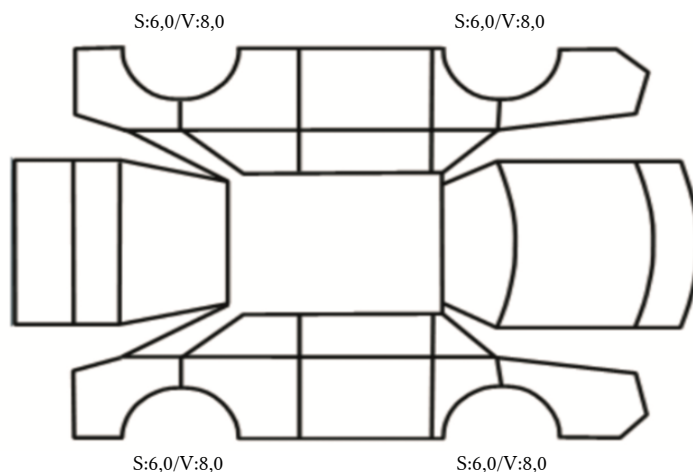

SKADETEGNING:

KONTROLLPUNKTER SOM LIGGER TIL GRUNN FOR TILSTANDSRAPPORTEN

MERK: Kontrollen omfatter de av nedenstående punkter som er aktuelle for angjeldende bil ut fra bilens tekniske spesifikasjoner og utstyr.