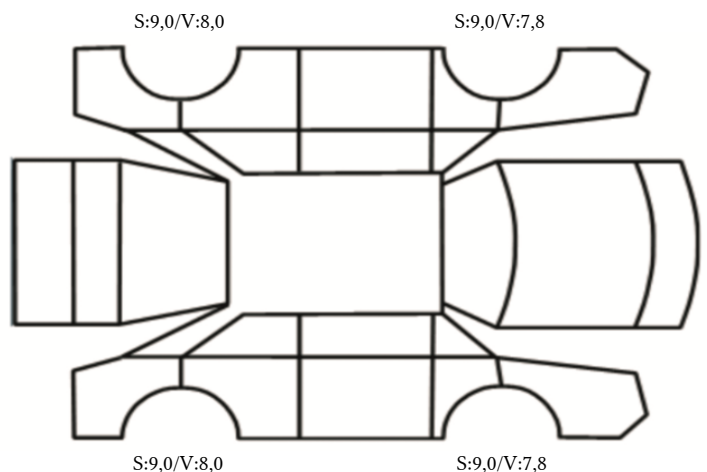

GENERELL BESKRIVELSE/KOMMENTAR

DATO: SIGNATUR SELGER:

DATO: SIGNATUR KUNDE:

SKADETEGNING:

KONTROLLPUNKTER SOM LIGGER TIL GRUNN FOR TILSTANDSRAPPORTEN

MERK: Kontrollen omfatter de av nedenstående punkter som er aktuelle for angjeldende bil ut fra bilens tekniske spesifikasjoner og utstyr.