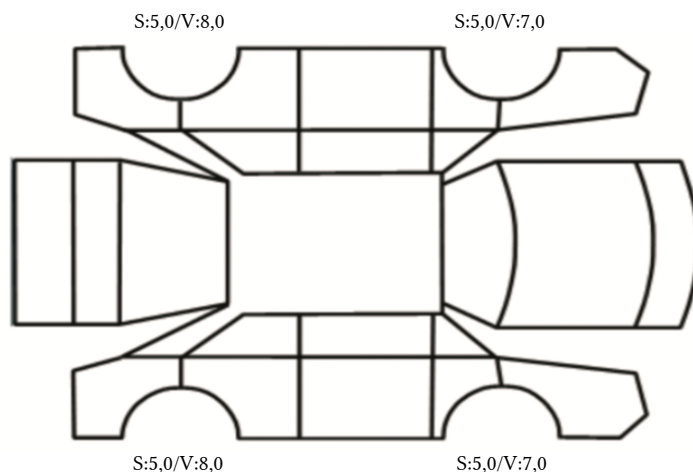

SKADETEGNING:

KONTROLLPUNKTER SOM LIGGER TIL GRUNN FOR TILSTANDSRAPPORTEN

MERK: Kontrollen omfatter de av nedenstående punkter som er aktuelle for angjeldende bil ut fra bilens tekniske spesifikasjoner og utstyr.