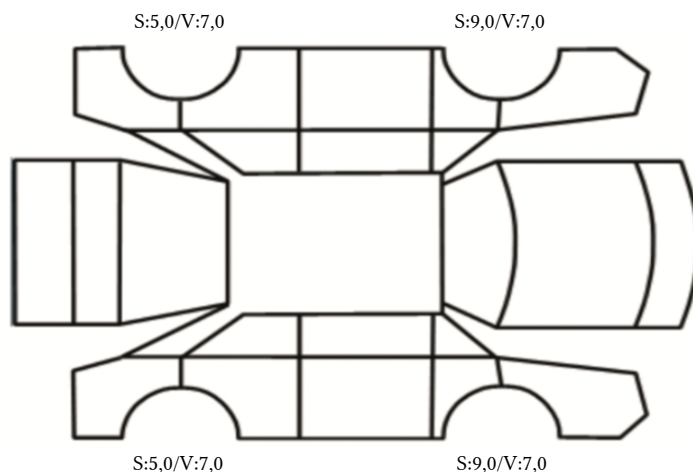

GENERELL BESKRIVELSE/KOMMENTAR

DATO: SIGNATUR SELGER:

DATO: SIGNATUR KUNDE:

SKADETEGNING:

KONTROLLPUNKTER SOM LIGGER TIL GRUNN FOR TILSTANDSRAPPORTEN

MERK: Kontrollen omfatter de av nedenstående punkter som er aktuelle for angjeldende bil ut fra bilens tekniske spesifikasjoner og utstyr.