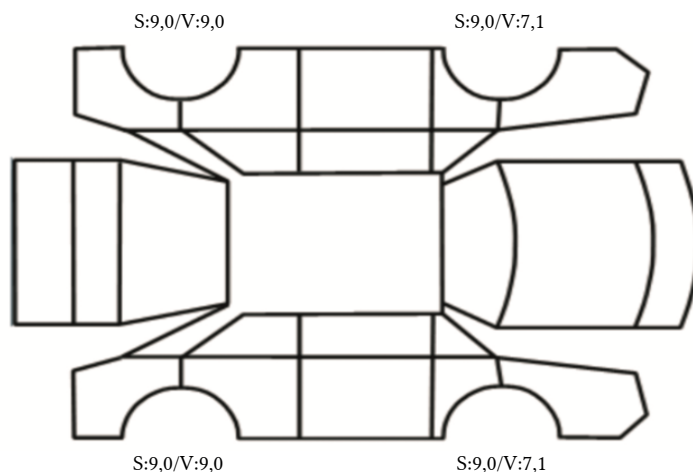

SKADETEGNING:

KONTROLLPUNKTER SOM LIGGER TIL GRUNN FOR TILSTANDSRAPPORTEN

MERK: Kontrollen omfatter de av nedenstående punkter som er aktuelle for angjeldende bil ut fra bilens tekniske spesifikasjoner og utstyr.