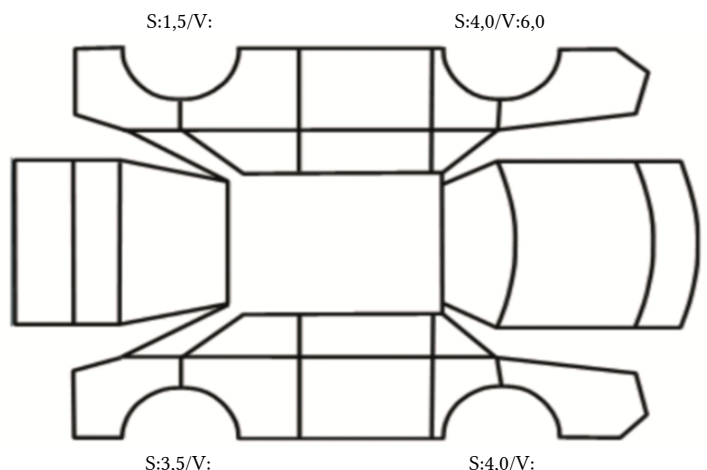

GENERELL BESKRIVELSE/KOMMENTAR

DATO: SIGNATUR SELGER:

DATO: SIGNATUR KUNDE:

SKADETEGNING:

KONTROLLPUNKTER SOM LIGGER TIL GRUNN FOR TILSTANDSRAPPORTEN

MERK: Kontrollen omfatter de av nedenstående punkter som er aktuelle for angjeldende bil ut fra bilens tekniske spesifikasjoner og utstyr.