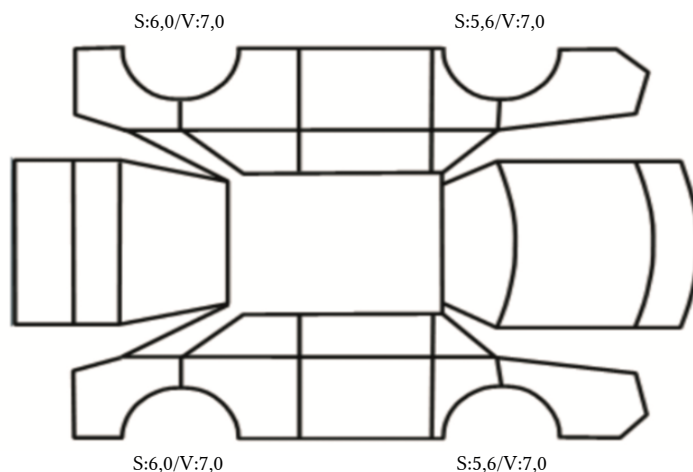

SKADETEGNING:

KONTROLLPUNKTER SOM LIGGER TIL GRUNN FOR TILSTANDSRAPPORTEN

MERK: Kontrollen omfatter de av nedenstående punkter som er aktuelle for angjeldende bil ut fra bilens tekniske spesifikasjoner og utstyr.