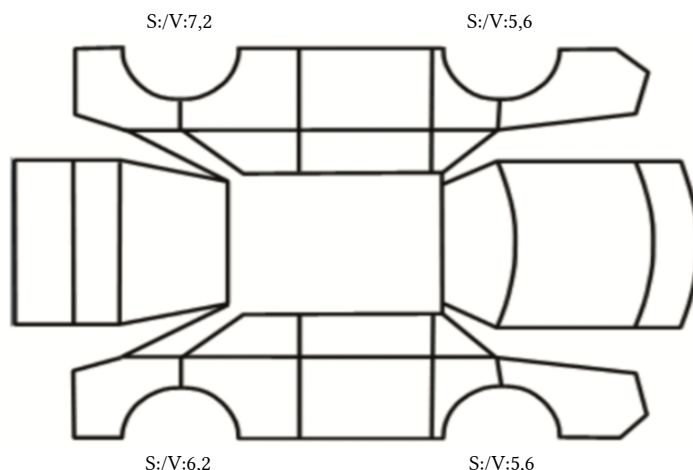

TEKNISK VURDERING - TRAFIKK OG SIKKERHET

SAMLET VURDERING	MERKNADER - BEDRE ENN SAMLET VURDERING	MERKNADER - SVAKERE ENN SAMLET VURDERING
Normal iht alder og kjørelengde.		

UTVENDIG VURDERING - EKSTERIØR OG UTVENDIG LYS

SAMLET VURDERING	MERKNADER - BEDRE ENN SAMLET VURDERING	MERKNADER - SVAKERE ENN SAMLET VURDERING
Normal iht alder og kjørelengde.		C Skjermer Liten bulk - høyre bak skjermmutbyggere noe løs - alle C Tilhengerfeste avtagbar tilhengerkule sitter fast - bak

INNVENDIG VURDERING - INTERIØR OG INSTRUMENTER

SAMLET VURDERING	MERKNADER - BEDRE ENN SAMLET VURDERING	MERKNADER - SVAKERE ENN SAMLET VURDERING
Normal iht alder og kjørelengde.		

GENERELL BESKRIVELSE/KOMMENTAR

DATO: SIGNATUR SELGER:

DATO: SIGNATUR KUNDE:

SKADETEGNING: