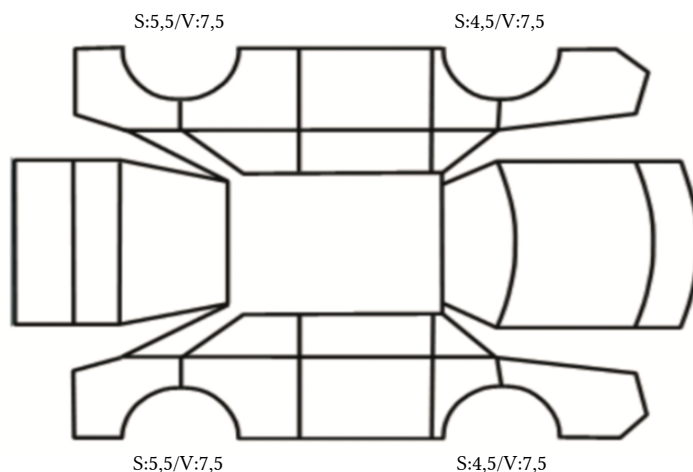

DATO: SIGNATUR KUNDE:

SKADETEGNING:

KONTROLLPUNKTER SOM LIGGER TIL GRUNN FOR TILSTANDSRAPPORTEN

MERK: Kontrollen omfatter de av nedenstående punkter som er aktuelle for angjeldende bil ut fra bilens tekniske spesifikasjoner og utstyr.