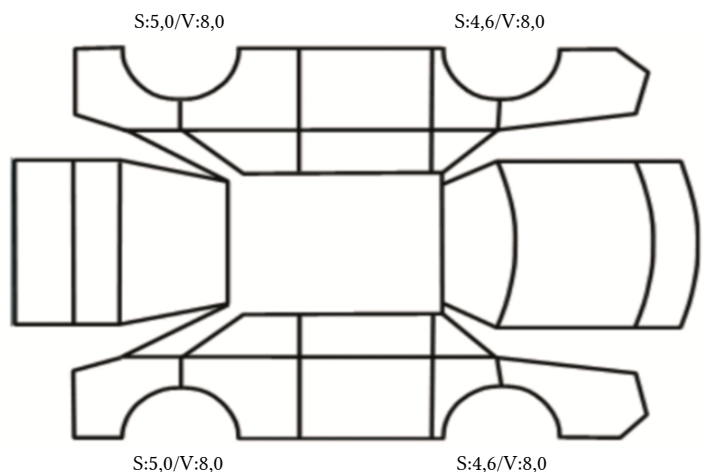

GENERELL BESKRIVELSE/KOMMENTAR

DATO: SIGNATUR SELGER:

DATO: SIGNATUR KUNDE:

SKADETEGNING:

KONTROLLPUNKTER SOM LIGGER TIL GRUNN FOR TILSTANDSRAPPORTEN

MERK: Kontrollen omfatter de av nedenstående punkter som er aktuelle for angjeldende bil ut fra bilens tekniske spesifikasjoner og utstyr.