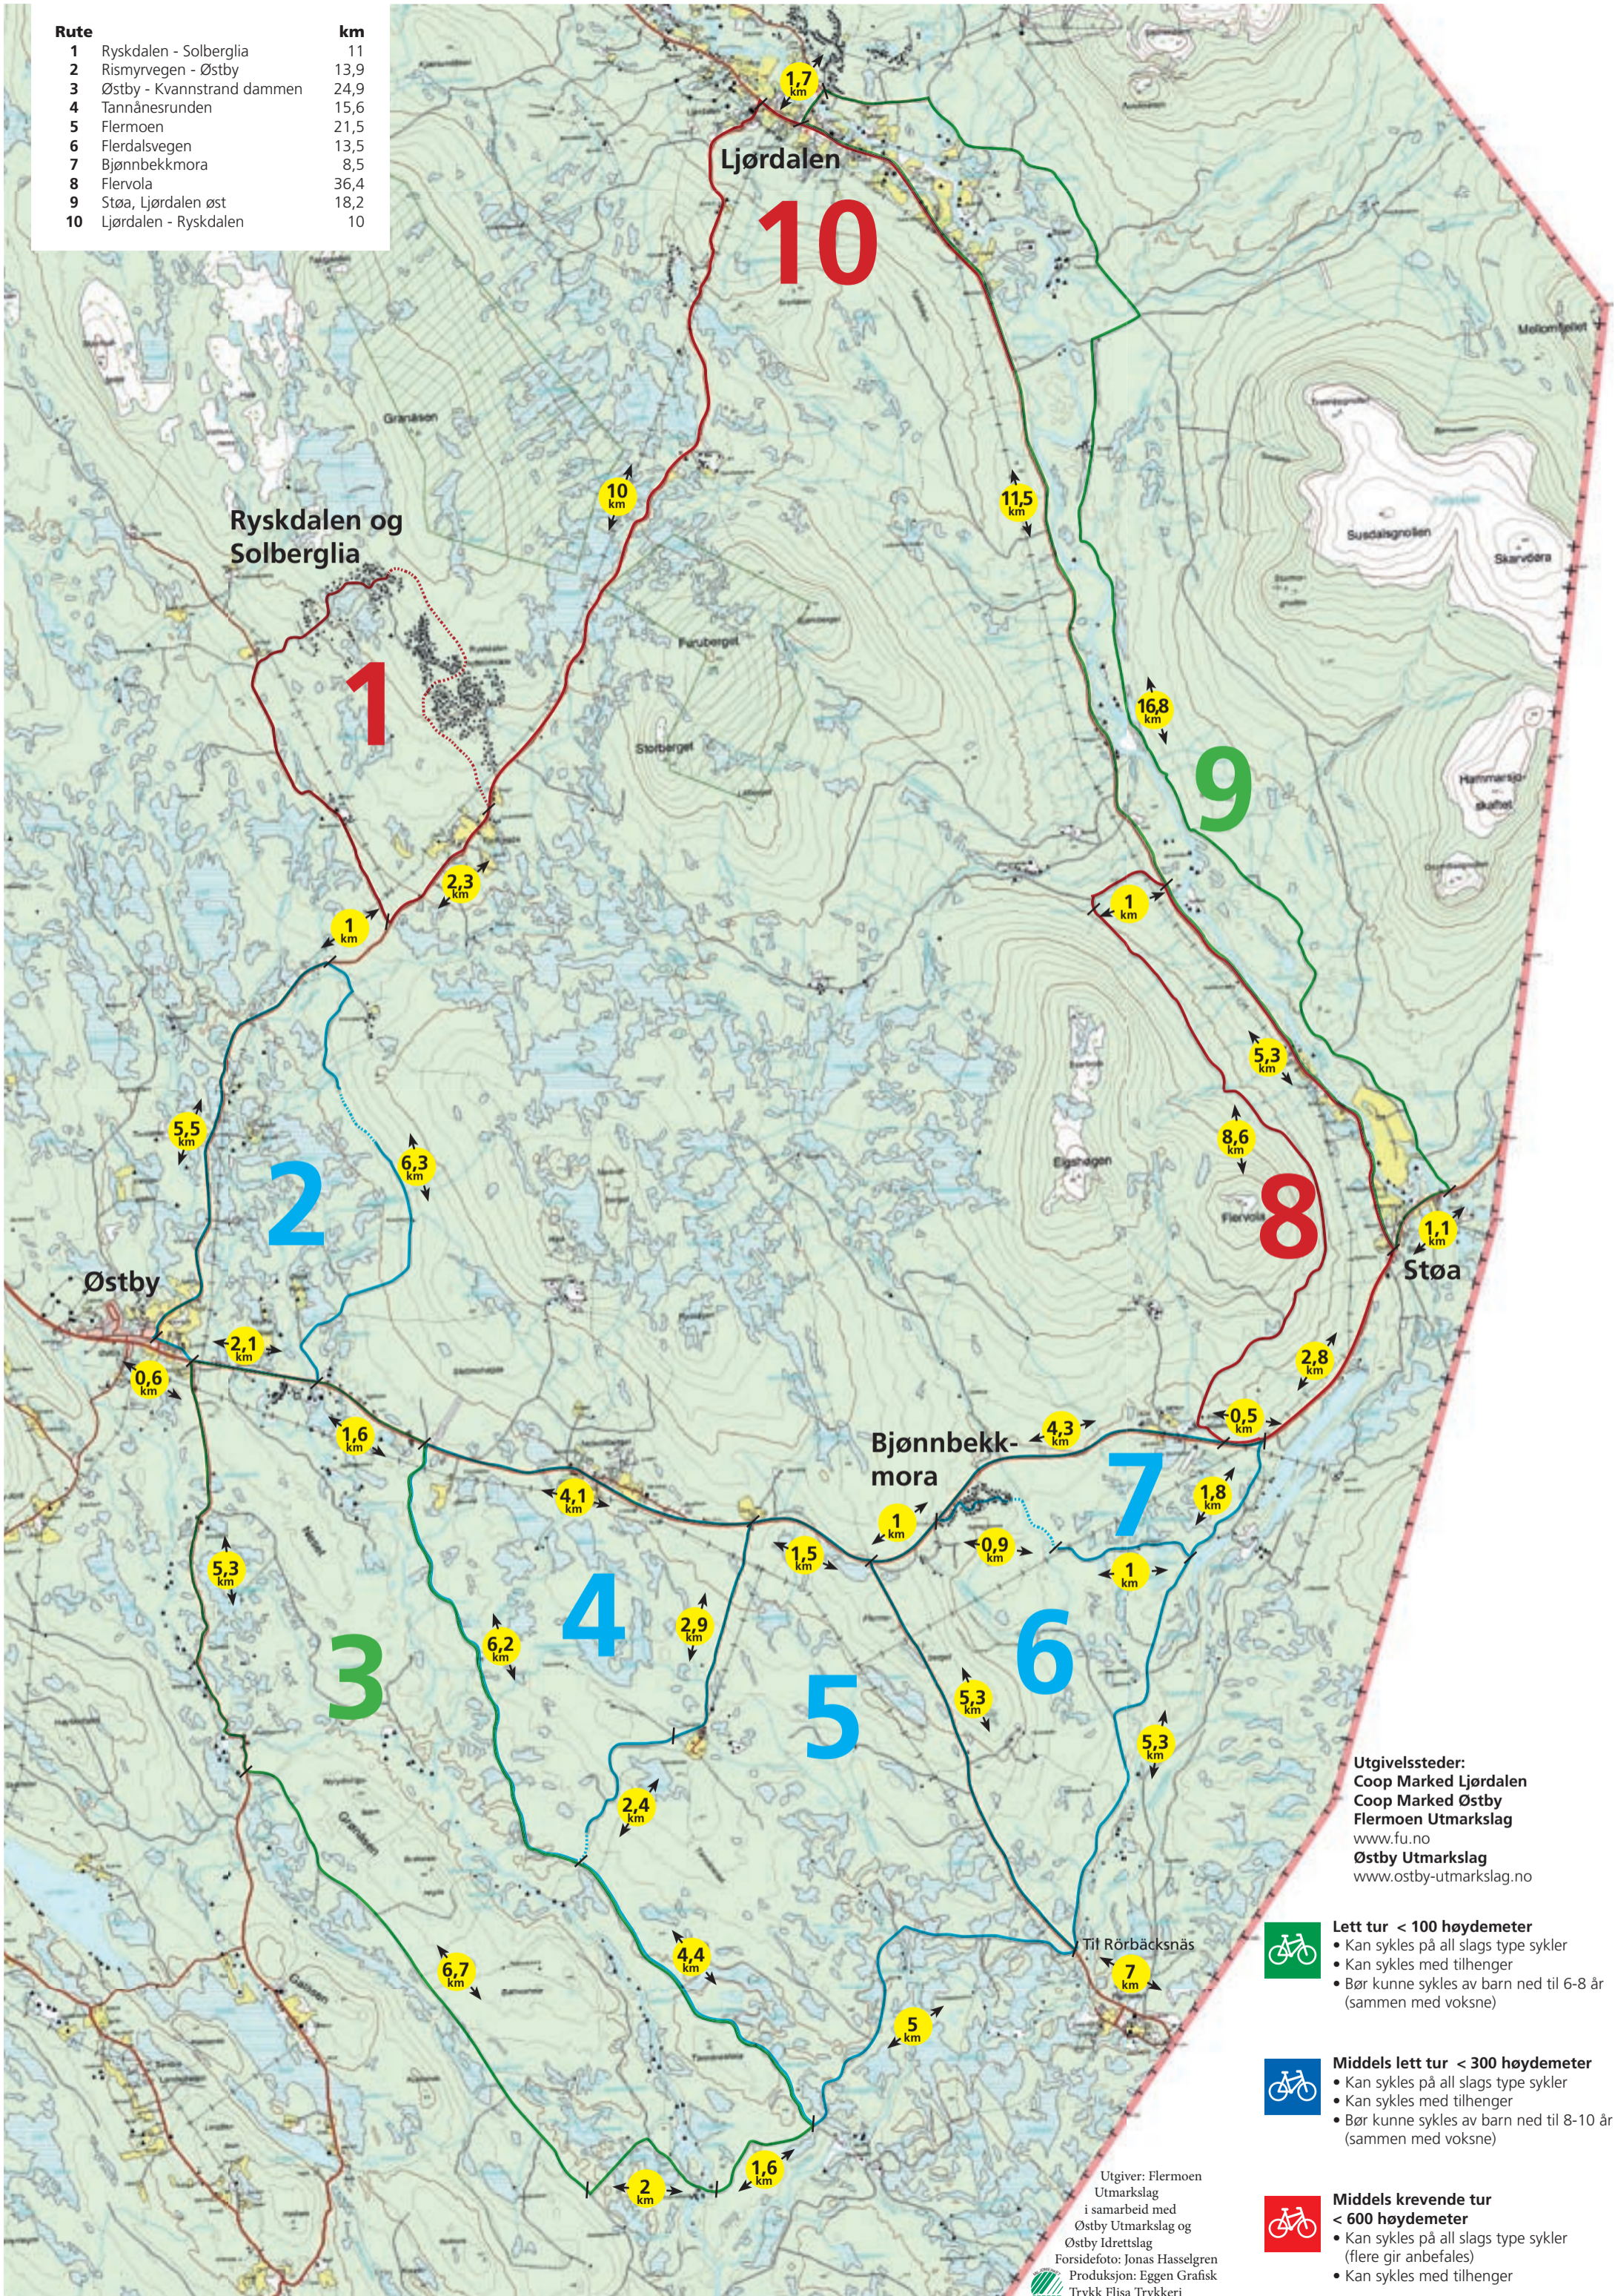

Rute		km
1	Ryskdalen - Solberglia	11
2	Rismyrvegen - Østby	13,9
3	Østby - Kvannstrand dammen	24,9
4	Tannånesrunden	15,6
5	Flermoen	21,5
6	Flerdalsvegen	13,5
7	Bjønnbekkmora	8,5
8	Flervola	36,4
9	Støa, Ljørdalen øst	18,2
10	Ljørdalen - Ryskdalen	10

Utgivelsessteder:
 Coop Marked Ljørdalen
 Coop Marked Østby
 Flermoen Utmarkslag
 www.fu.no
 Østby Utmarkslag
 www.ostby-utmarkslag.no

Lett tur < 100 høydemeter

- Kan sykles på all slags type sykler
- Kan sykles med tilhenger
- Bør kunne sykles av barn ned til 6-8 år (sammen med voksne)

Middels lett tur < 300 høydemeter

- Kan sykles på all slags type sykler
- Kan sykles med tilhenger
- Bør kunne sykles av barn ned til 8-10 år (sammen med voksne)

Middels krevende tur < 600 høydemeter

- Kan sykles på all slags type sykler (flere gir anbefales)
- Kan sykles med tilhenger