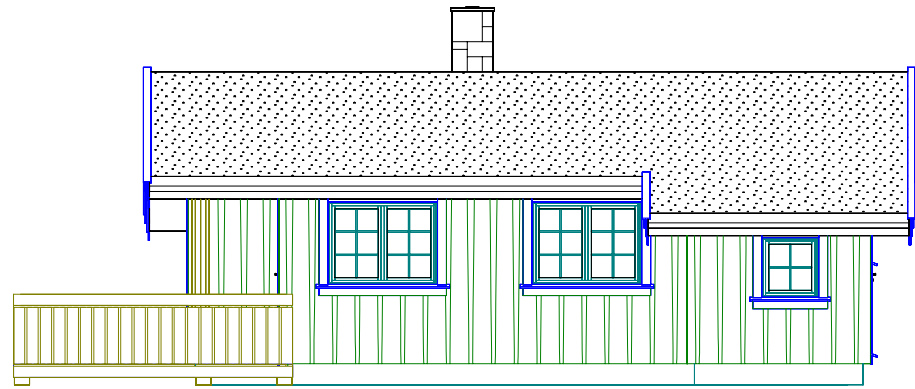

Tiltakshaver: **ASK 1**

Byggeplass: _____

Kommune: _____

Gnr: _____ Bnr: _____ Mål: 1 : 100

Fasader

Dato: 05.07.2007

Tegn: *Stian Sandhaugen*

Prosjekt: ASK1

Tegn.nr: 502

Tiltakshaver: **ASK 1**
 Byggeplass: _____
 Kommune: _____
 Gnr: _____ Bnr: _____ Mål: 1 : _____
 Perspektiv

Dato: 05.07.2007
 Tegn: Stian Sandhaugen
 Prosjekt: ASK1
 Tegn.nr: 503