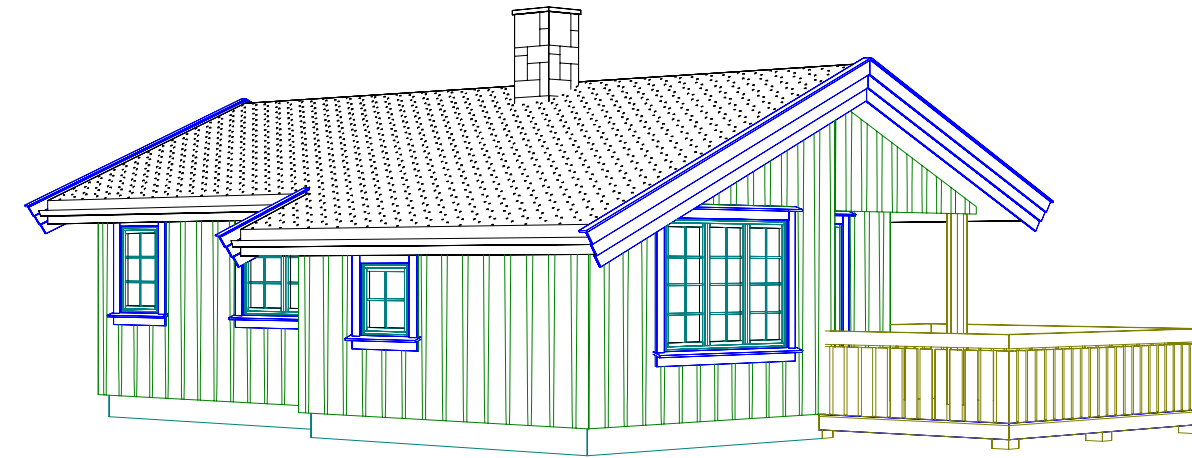

Tiltakshaver: **ASK 1**

Byggeplass: _____

Kommune: _____

Gnr: _____ Bnr: _____ Mål: 1 : 100

Fasader

Dato: 05.07.2007

Tegn: *Stian Sandhaugen*

Prosjekt: ASK1

Tegn.nr: 502

Tiltakshaver: **ASK 1**
 Byggeplass: _____
 Kommune: _____
 Gnr: _____ Bnr: _____ Mål: 1 : _____
 Perspektiv

Dato: 05.07.2007
 Tegn: Stian Sandhaugen
 Prosjekt: ASK1
 Tegn.nr: 503