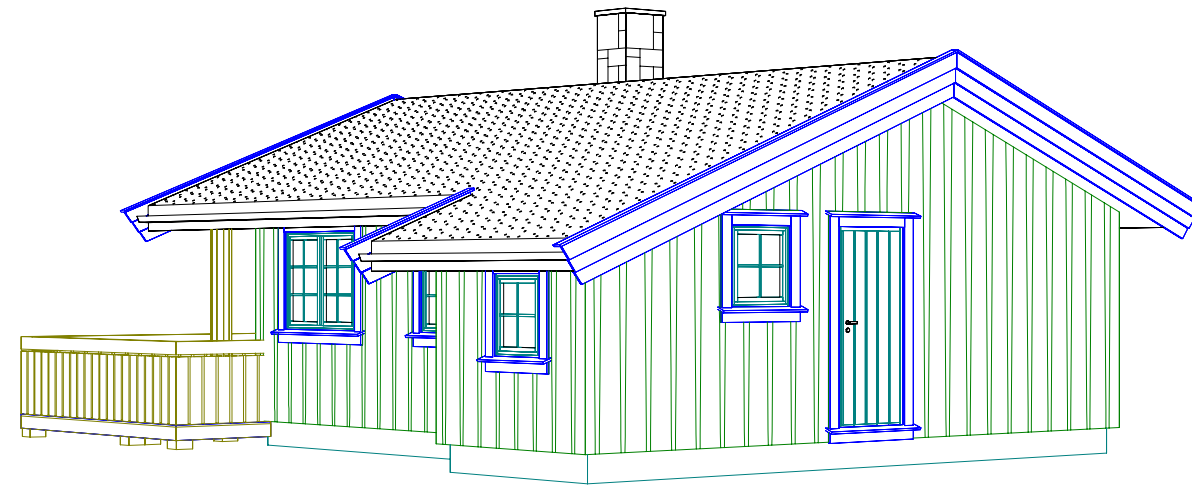

Tiltakshaver: **ASK 1**

Byggeplass: _____

Kommune: _____

Gnr: _____ Bnr: _____ Mål: 1 : 100

Fasader

Dato: 05.07.2007

Tegn: *Stian Sandhaugen*

Prosjekt: ASK1

Tegn.nr: 502

Tiltakshaver: **ASK 1**
 Byggeplass: _____
 Kommune: _____
 Gnr: _____ Bnr: _____ Mål: 1 : _____
 Perspektiv

Dato: 05.07.2007
 Tegn: Stian Sandhaugen
 Prosjekt: ASK1
 Tegn.nr: 503