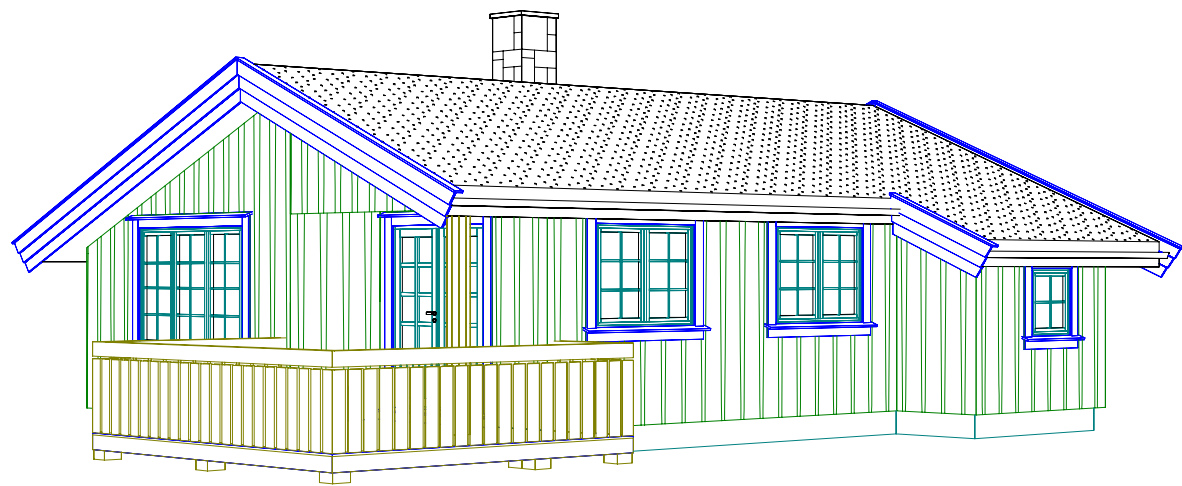

Tiltakshaver: **ASK 1**

Byggeplass: _____

Kommune: _____

Gnr: _____ Bnr: _____ Mål: 1 : 100

Fasader

Dato: 05.07.2007

Tegn: *Stian Sandhaugen*

Prosjekt: ASK1

Tegn.nr: 502

Tiltakshaver: **ASK 1**
 Byggeplass: _____
 Kommune: _____
 Gnr: _____ Bnr: _____ Mål: 1 : _____
 Perspektiv

Dato: 05.07.2007
 Tegn: Stian Sandhaugen
 Prosjekt: ASK1
 Tegn.nr: 503