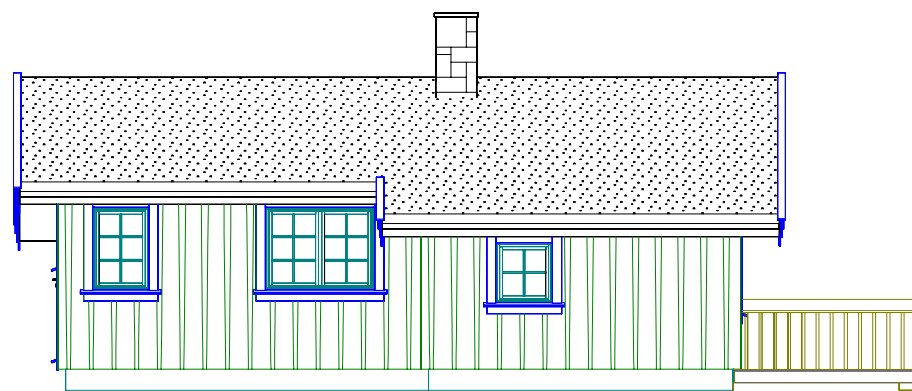

Tiltakshaver: **ASK 1**

Byggeplass: _____

Kommune: _____

Gnr: _____ Bnr: _____ Mål: 1 : 100

Fasader

Dato: 05.07.2007

Tegn: *Stian Sandhaugen*

Prosjekt: ASK1