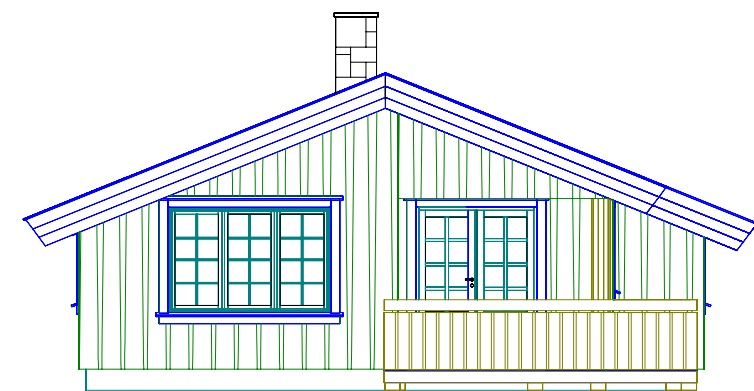

 <small>NORGES ELDSTE HYTTEPRODUSENT - ALLTID I FORKANT</small>	Tiltakshaver: ASK 1	Dato: 05.07.2007
	Byggeplass: _____	Tegn: <i>Stian Sandhaugen</i>
	Kommune: _____	Prosjekt: ASK1
	Gnr: _____ Bnr: _____ Mål: 1 : 100	Tegn.nr: 501
	Plan / Snitt	© Tegningen er beskyttet i.h.t. lov om opphavsrett.

Tiltakshaver: **ASK 1**

Byggeplass: _____

Kommune: _____

Gnr: _____ Bnr: _____ Mål: 1 : 100

Fasader

Dato: 05.07.2007

Tegn: *Stian Sandhaugen*

Prosjekt: ASK1