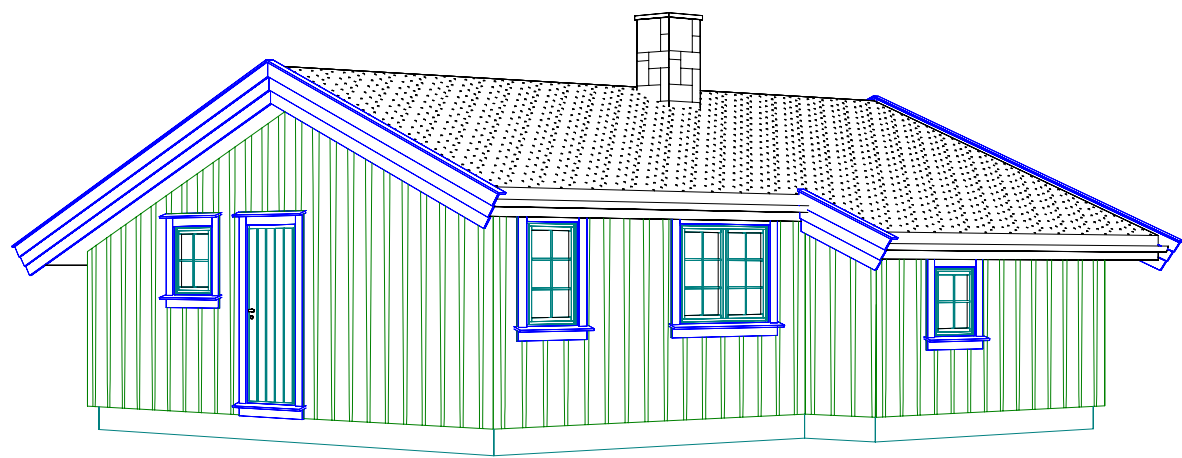

Tiltakshaver: **ASK 1**

Byggeplass: _____

Kommune: _____

Gnr: _____ Bnr: _____ Mål: 1 : 100

Fasader

Dato: 05.07.2007

Tegn: *Stian Sandhaugen*

Prosjekt: ASK1

Tegn.nr: 502

Tiltakshaver: **ASK 1**
 Byggeplass: _____
 Kommune: _____
 Gnr: _____ Bnr: _____ Mål: 1 : _____
 Perspektiv

Dato: 05.07.2007
 Tegn: Stian Sandhaugen
 Prosjekt: ASK1
 Tegn.nr: 503