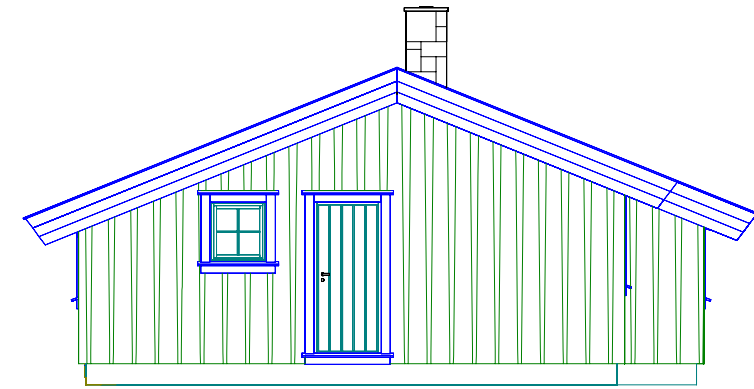

 <small>NORGES ELDSTE HYTTEPRODUSENT - ALLTID I FORKANT</small>	Tiltakshaver: ASK 1	Dato: 05.07.2007
	Byggeplass: _____	Tegn: <i>Stian Sandhaugen</i>
	Kommune: _____	Prosjekt: ASK1
	Gnr: _____ Bnr: _____ Mål: 1 : 100	Tegn.nr: 501
	Plan / Snitt	© Tegningen er beskyttet i.h.t. lov om opphavsrett.

Tiltakshaver: **ASK 1**

Byggeplass: _____

Kommune: _____

Gnr: _____ Bnr: _____ Mål: 1 : 100

Fasader

Dato: 05.07.2007

Tegn: *Stian Sandhaugen*

Prosjekt: ASK1

Tegn.nr: 502

Tiltakshaver: **ASK 1**
 Byggeplass: _____
 Kommune: _____
 Gnr: _____ Bnr: _____ Mål: 1 : _____
 Perspektiv

Dato: 05.07.2007
 Tegn: Stian Sandhaugen
 Prosjekt: ASK1
 Tegn.nr: 503