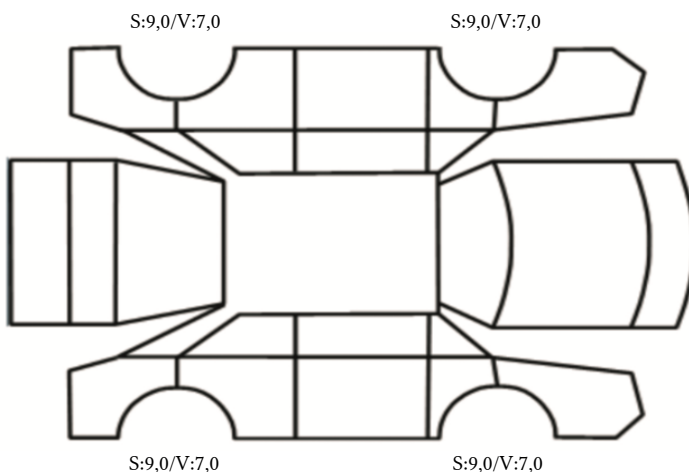

GENERELL BESKRIVELSE/KOMMENTAR

DATO: SIGNATUR SELGER:

DATO: SIGNATUR KUNDE:

SKADETEGNING:

KONTROLLPUNKTER SOM LIGGER TIL GRUNN FOR TILSTANDSRAPPORTEN

MERK: Kontrollen omfatter de av nedenstående punkter som er aktuelle for angjeldende bil ut fra bilens tekniske spesifikasjoner og utstyr.