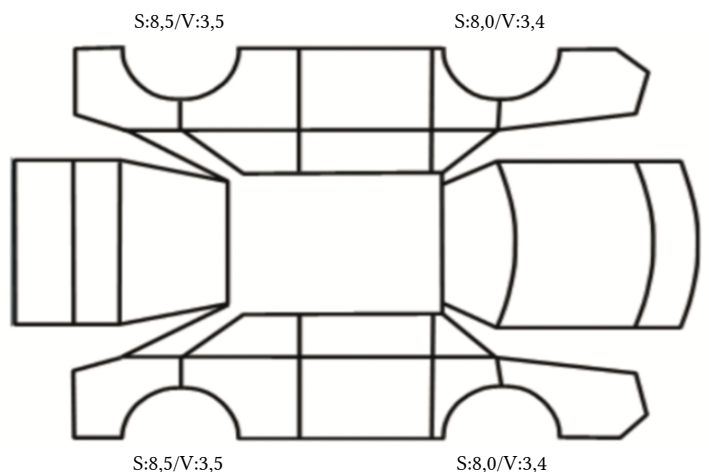

GENERELL BESKRIVELSE/KOMMENTAR

DATO: SIGNATUR SELGER:

DATO: SIGNATUR KUNDE:

SKADETEGNING:

Tilstandsrapport

KONTROLLPUNKTER SOM LIGGER TIL GRUNN FOR TILSTANDSRAPPORTEN

MERK: Kontrollen omfatter de av nedenstående punkter som er aktuelle for angjeldende bil ut fra bilens tekniske spesifikasjoner og utstyr.