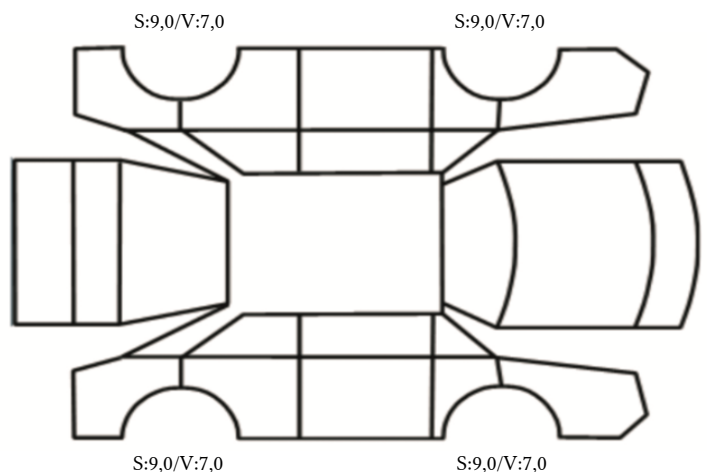

SKADETEGNING:

KONTROLLPUNKTER SOM LIGGER TIL GRUNN FOR TILSTANDSRAPPORTEN

MERK: Kontrollen omfatter de av nedenstående punkter som er aktuelle for angjeldende bil ut fra bilens tekniske spesifikasjoner og utstyr.