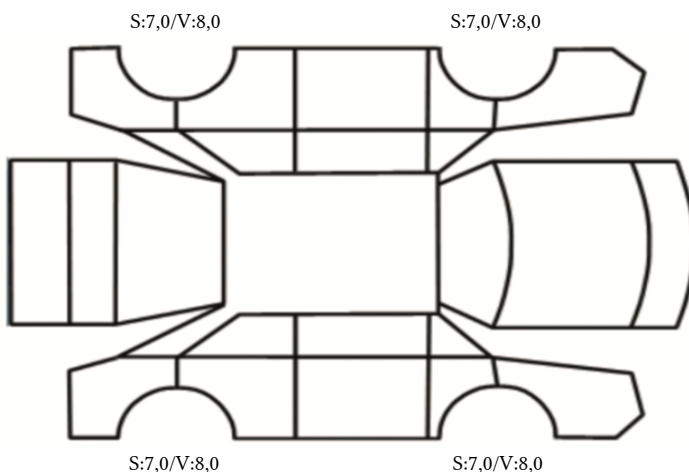

DATO: SIGNATUR SELGER:

DATO: SIGNATUR KUNDE:

SKADETEGNING:

KONTROLLPUNKTER SOM LIGGER TIL GRUNN FOR TILSTANDSRAPPORTEN

MERK: Kontrollen omfatter de av nedenstående punkter som er aktuelle for angjeldende bil ut fra bilens tekniske spesifikasjoner og utstyr.