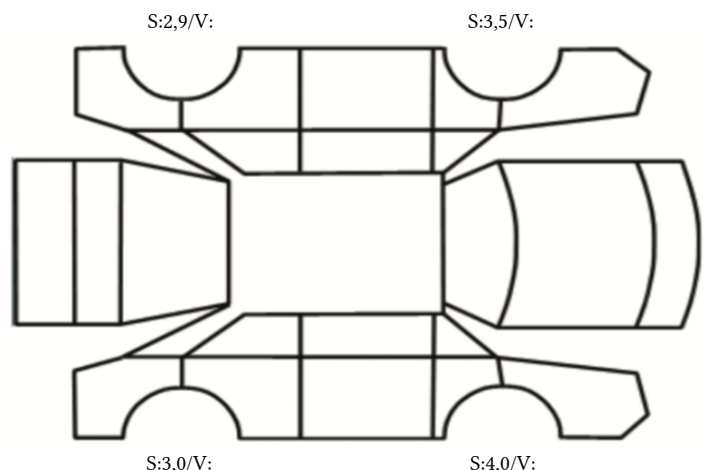

GODKJENT AV

FORBRUKERRÅDET

MERKE:	Volvo	ANTALL NØKLER:	2	BRUKT IMPORTERT:	Nei
MODELL:	V60	ANTIRUSTGARANTI:	Ja	REGISTERREIM SKIFTET, DATO:	
VARIANT:	D4 190hk Momentum aut	MOTOR, SYL VOLUM:	2,0 l	REGISTERREIM SKIFTET, KM:	0
DRIVHJUL:	Forhjulsdrift	MOTOR, EFFEKT:	190Hk	SISTE SERVICE:	19.10.2020
GIRTYPE:	Automat	DRIVSTOFF:	Diesel	PKK UTFØRT:	Nei
KJENNEMERKE:	XV71535	TRIMMET/CHIPTUNET:	Nei	SERVICEHEFTE/SERVICER FULGT:	Ja
UNDERST. NR.:	YV1ZWA8UDK1004585			VOGNMAPPE M/INSTRUKSJONS BOK:	Ja
KILOMETERSTAND:	29444	BEKREFTET KM:	Ja	TIDLIGERE STØRRE SKADE:	Nei
ÅRSMODELL:	2019	KOLL. PUTER UTKOBLET:	Nei	TIDLIGERE ANNEN ENN NORMAL BRUK:	
REG. FØRSTE GANG:	10.07.2019	HEFTELSER:	Nei	RAPPORT DATO:	31.05.2021

TEKNISK VURDERING - TRAFIKK OG SIKKERHET

SAMLET VURDERING	MERKNADER - BEDRE ENN SAMLET VURDERING	MERKNADER - SVAKERE ENN SAMLET VURDERING
Normal iht alder og kjørelengde.		

UTVENDIG VURDERING - EKSTERIØR OG UTVENDIG LYS

SAMLET VURDERING	MERKNADER - BEDRE ENN SAMLET VURDERING	MERKNADER - SVAKERE ENN SAMLET VURDERING
Normal iht alder og kjørelengde.		C Støtfanger Liten skade - venstre bak C Kanal Slitt i lakk - begge

INNVENDIG VURDERING - INTERIØR OG INSTRUMENTER

SAMLET VURDERING	MERKNADER - BEDRE ENN SAMLET VURDERING	MERKNADER - SVAKERE ENN SAMLET VURDERING
Normal iht alder og kjørelengde.		

GENERELL BESKRIVELSE/KOMMENTAR

DATO: SIGNATUR SELGER:

DATO: SIGNATUR KUNDE:

SKADETEGNING: