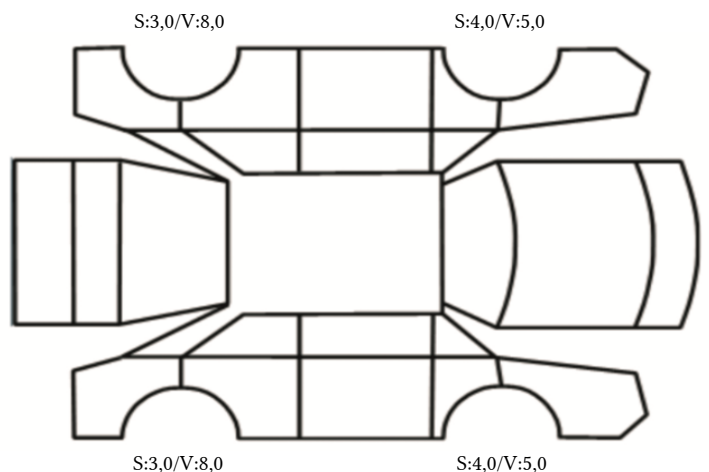

GENERELL BESKRIVELSE/KOMMENTAR

DATO: SIGNATUR SELGER:

DATO: SIGNATUR KUNDE:

SKADETEGNING:

KONTROLLPUNKTER SOM LIGGER TIL GRUNN FOR TILSTANDSRAPPORTEN

MERK: Kontrollen omfatter de av nedenstående punkter som er aktuelle for angjeldende bil ut fra bilens tekniske spesifikasjoner og utstyr.