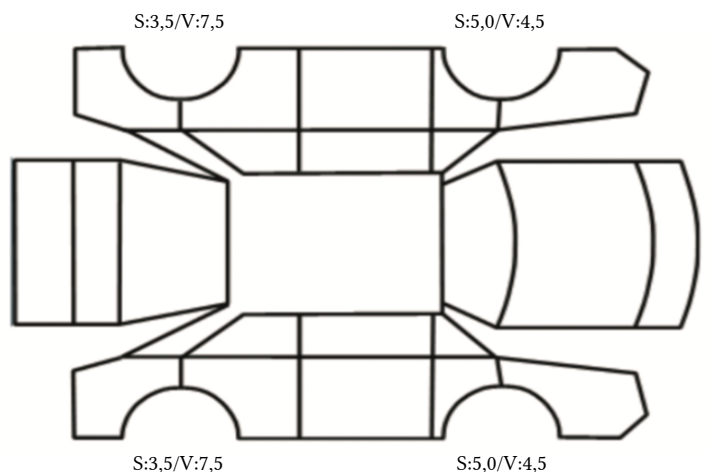

GENERELL BESKRIVELSE/KOMMENTAR

DATO: SIGNATUR SELGER:

DATO: SIGNATUR KUNDE:

SKADETEGNING:

Tilstandsrapport

KONTROLLPUNKTER SOM LIGGER TIL GRUNN FOR TILSTANDSRAPPORTEN

MERK: Kontrollen omfatter de av nedenstående punkter som er aktuelle for angjeldende bil ut fra bilens tekniske spesifikasjoner og utstyr.