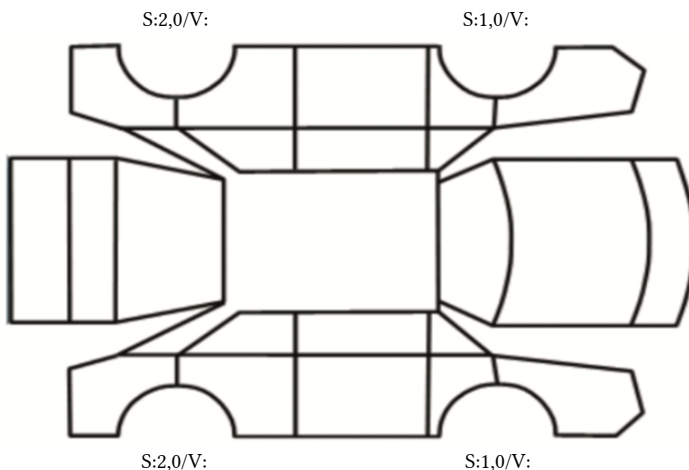

GENERELL BESKRIVELSE/KOMMENTAR

DATO: SIGNATUR SELGER:

DATO: SIGNATUR KUNDE:

SKADETEGNING:

Tilstandsrapport

KONTROLLPUNKTER SOM LIGGER TIL GRUNN FOR TILSTANDSRAPPORTEN

MERK: Kontrollen omfatter de av nedenstående punkter som er aktuelle for angjeldende bil ut fra bilens tekniske spesifikasjoner og utstyr.