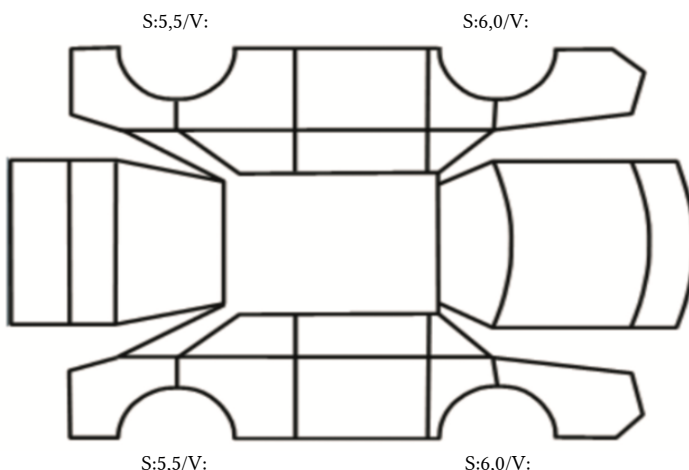

GENERELL BESKRIVELSE/KOMMENTAR

DATO: SIGNATUR SELGER:

DATO: SIGNATUR KUNDE:

SKADETEGNING:

KONTROLLPUNKTER SOM LIGGER TIL GRUNN FOR TILSTANDSRAPPORTEN

MERK: Kontrollen omfatter de av nedenstående punkter som er aktuelle for angjeldende bil ut fra bilens tekniske spesifikasjoner og utstyr.