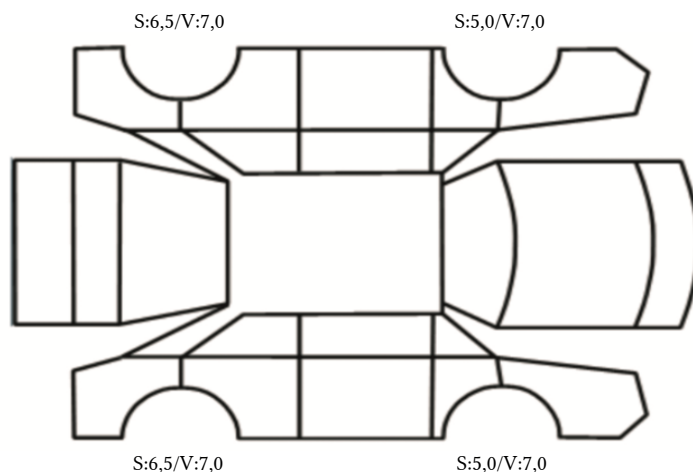

SKADETEGNING:

KONTROLLPUNKTER SOM LIGGER TIL GRUNN FOR TILSTANDSRAPPORTEN

MERK: Kontrollen omfatter de av nedenstående punkter som er aktuelle for angjeldende bil ut fra bilens tekniske spesifikasjoner og utstyr.