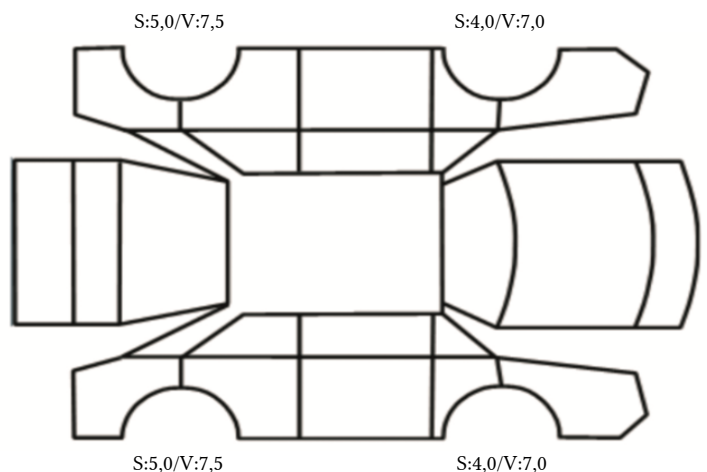

GENERELL BESKRIVELSE/KOMMENTAR

DATO: SIGNATUR SELGER:

DATO: SIGNATUR KUNDE:

SKADETEGNING:

Tilstandsrapport

KONTROLLPUNKTER SOM LIGGER TIL GRUNN FOR TILSTANDSRAPPORTEN

MERK: Kontrollen omfatter de av nedenstående punkter som er aktuelle for angjeldende bil ut fra bilens tekniske spesifikasjoner og utstyr.