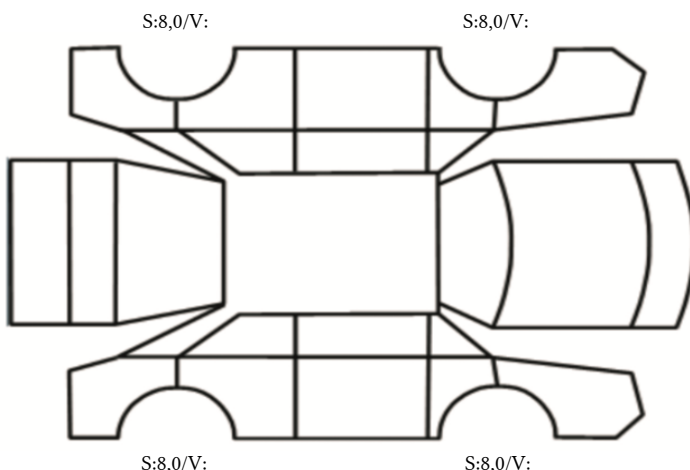

SKADETEGNING:

KONTROLLPUNKTER SOM LIGGER TIL GRUNN FOR TILSTANDSRAPPORTEN

MERK: Kontrollen omfatter de av nedenstående punkter som er aktuelle for angjeldende bil ut fra bilens tekniske spesifikasjoner og utstyr.