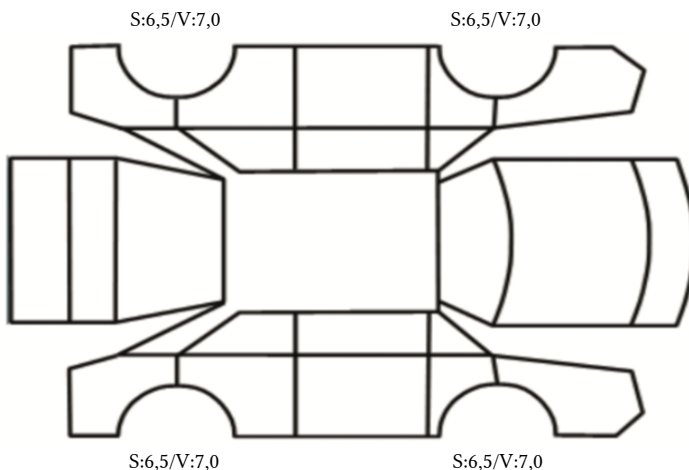

GENERELL BESKRIVELSE/KOMMENTAR

DATO: SIGNATUR SELGER:

DATO: SIGNATUR KUNDE:

SKADETEGNING:

Tilstandsrapport

KONTROLLPUNKTER SOM LIGGER TIL GRUNN FOR TILSTANDSRAPPORTEN

MERK: Kontrollen omfatter de av nedenstående punkter som er aktuelle for angjeldende bil ut fra bilens tekniske spesifikasjoner og utstyr.