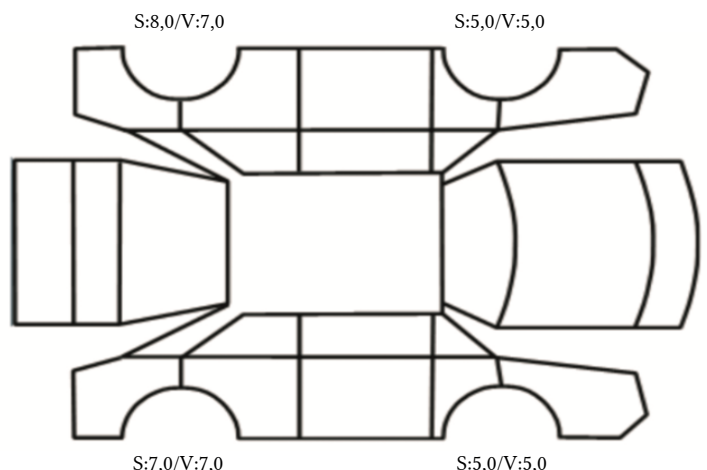

GENERELL BESKRIVELSE/KOMMENTAR

DATO: SIGNATUR SELGER:

DATO: SIGNATUR KUNDE:

SKADETEGNING:

Tilstandsrapport

KONTROLLPUNKTER SOM LIGGER TIL GRUNN FOR TILSTANDSRAPPORTEN

MERK: Kontrollen omfatter de av nedenstående punkter som er aktuelle for angjeldende bil ut fra bilens tekniske spesifikasjoner og utstyr.