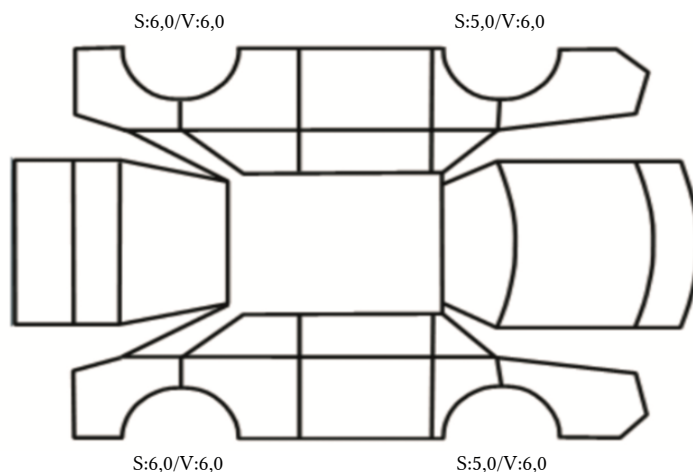

GENERELL BESKRIVELSE/KOMMENTAR

DATO: SIGNATUR SELGER:

DATO: SIGNATUR KUNDE:

SKADETEGNING:

Tilstandsrapport

KONTROLLPUNKTER SOM LIGGER TIL GRUNN FOR TILSTANDSRAPPORTEN

MERK: Kontrollen omfatter de av nedenstående punkter som er aktuelle for angjeldende bil ut fra bilens tekniske spesifikasjoner og utstyr.