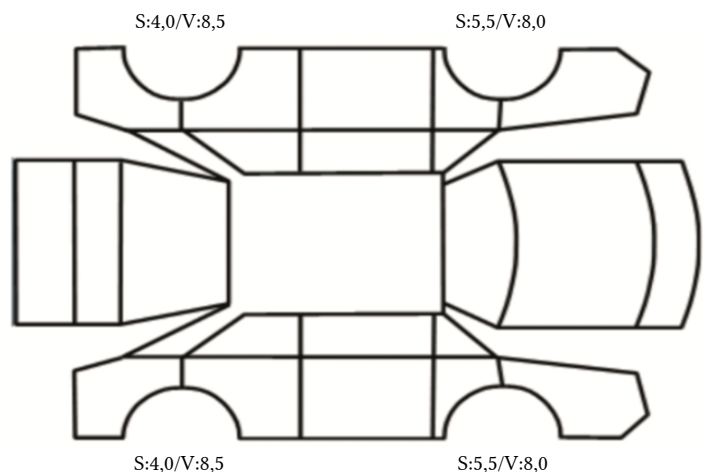

GENERELL BESKRIVELSE/KOMMENTAR

DATO: SIGNATUR SELGER:

DATO: SIGNATUR KUNDE:

SKADETEGNING:

Tilstandsrapport

KONTROLLPUNKTER SOM LIGGER TIL GRUNN FOR TILSTANDSRAPPORTEN

MERK: Kontrollen omfatter de av nedenstående punkter som er aktuelle for angjeldende bil ut fra bilens tekniske spesifikasjoner og utstyr.