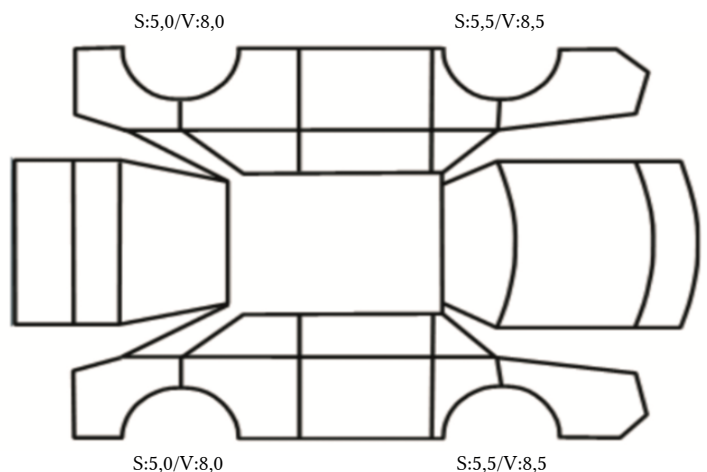

GENERELL BESKRIVELSE/KOMMENTAR

DATO: SIGNATUR SELGER:

DATO: SIGNATUR KUNDE:

SKADETEGNING:

Tilstandsrapport

KONTROLLPUNKTER SOM LIGGER TIL GRUNN FOR TILSTANDSRAPPORTEN

MERK: Kontrollen omfatter de av nedenstående punkter som er aktuelle for angjeldende bil ut fra bilens tekniske spesifikasjoner og utstyr.