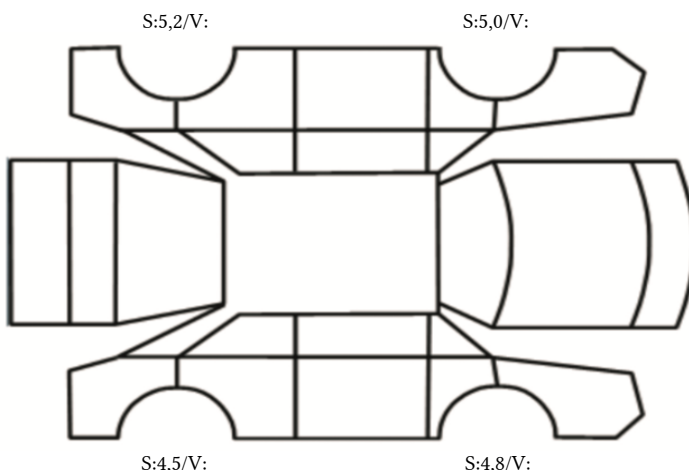

Tilstandsrapport

GODKJENT AV

FORBRUKERRÅDET

MERKE:	Volvo	ANTALL NØKLER:	2	BRUKT IMPORTERT:	Nei
MODELL:	V60	ANTIRUSTGARANTI:	Nei	REGISTERREIM SKIFTET, DATO:	
VARIANT:	D6 Summum Twin Engine	MOTOR, SYL VOLUM:	2,4 l	REGISTERREIM SKIFTET, KM:	0
DRIVHJUL:	4x4	MOTOR, EFFEKT:	288Hk	SISTE SERVICE:	19.08.2021
GIRTYPE:	Automat	DRIVSTOFF:	Diesel/Batteri	PKK UTFØRT:	Nei
KJENNEMERKE:	XV71085	TRIMMET/CHIPTUNET:	Nei	SERVICEHEFTE/SERVICER FULGT:	Nei
UNDERST. NR.:	YV1GWDCH0J2407384			VOGNMAPPE M/INSTRUKSJONS BOK:	Nei
KILOMETERSTAND:	60491	BEKREFTET KM:	Ja	TIDLIGERE STØRRE SKADE:	Nei
ÅRSMODELL:	2018	KOLL. PUTER UTKOBLET:	Nei	TIDLIGERE ANNEN ENN NORMAL BRUK:	
REG. FØRSTE GANG:	07.09.2018	HEFTELSER:	Nei	RAPPORT DATO:	12.10.2021

TEKNISK VURDERING - TRAFIKK OG SIKKERHET

SAMLET VURDERING	MERKNADER - BEDRE ENN SAMLET VURDERING	MERKNADER - SVAKERE ENN SAMLET VURDERING
Normal iht alder og kjørelengde.		

UTVENDIG VURDERING - EKSTERIØR OG UTVENDIG LYS

SAMLET VURDERING	MERKNADER - BEDRE ENN SAMLET VURDERING	MERKNADER - SVAKERE ENN SAMLET VURDERING
Normal iht alder og kjørelengde.		C Dekk/Felger Liten skade på felg - høyre bak

INNVENDIG VURDERING - INTERIØR OG INSTRUMENTER

SAMLET VURDERING	MERKNADER - BEDRE ENN SAMLET VURDERING	MERKNADER - SVAKERE ENN SAMLET VURDERING
Normal iht alder og kjørelengde.		

GENERELL BESKRIVELSE/KOMMENTAR

DATO: SIGNATUR SELGER:

DATO: SIGNATUR KUNDE:

SKADETEGNING: