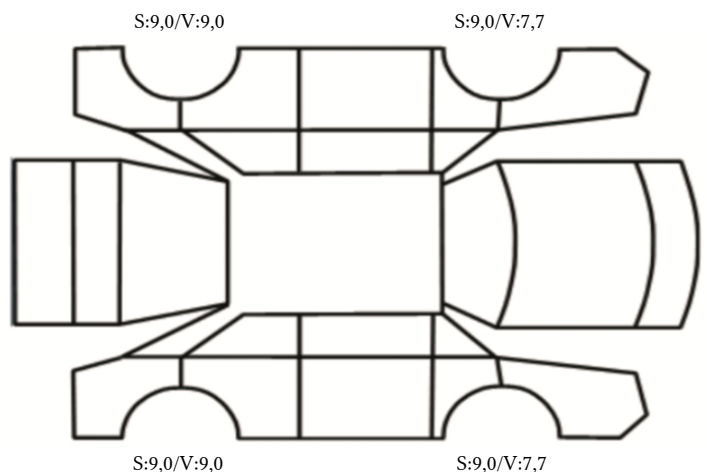

SKADETEGNING:

KONTROLLPUNKTER SOM LIGGER TIL GRUNN FOR TILSTANDSRAPPORTEN

MERK: Kontrollen omfatter de av nedenstående punkter som er aktuelle for angjeldende bil ut fra bilens tekniske spesifikasjoner og utstyr.