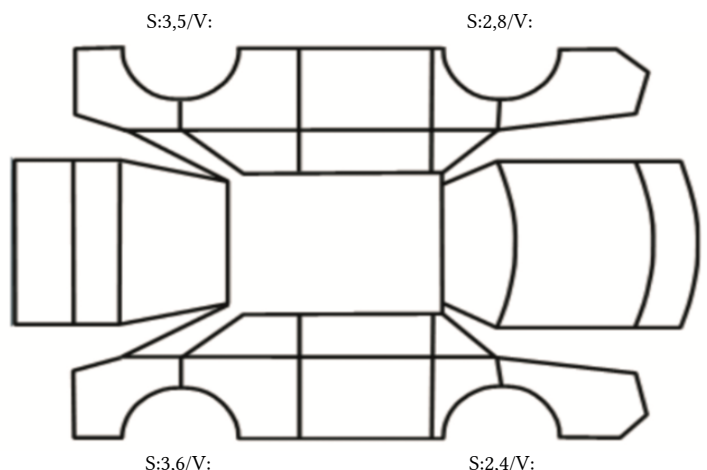

FORBRUKERRÅDET

MERKE:	Volvo	ANTALL NØKLER:	2	BRUKT IMPORTERT:	Nei
MODELL:	XC90	ANTIRUSTGARANTI:	Ja	REGISTERREIM SKIFTET, DATO:	05.10.2020
VARIANT:	D5 225hk Inscription AWD	MOTOR, SYL VOLUM:	2,0 l	REGISTERREIM SKIFTET, KM:	146957
DRIVHJUL:	4x4	MOTOR, EFFEKT:	224Hk	SISTE SERVICE:	17.09.2021
GIRTYPE:	Automat	DRIVSTOFF:	Diesel	PKK UTFØRT:	Ja
KJENNEMERKE:	XV68579	TRIMMET/CHIPTUNET:	Nei	SERVICEHEFTE/SERVICER FULGT:	Ja
UNDERST. NR.:	YV1LFA4BCG1009581			VOGNMAPPE M/INSTRUKSJONS BOK:	Ja
KILOMETERSTAND:	171117	BEKREFTET KM:	Ja	TIDLIGERE STØRRE SKADE:	Nei
ÅRSMODELL:	2016	KOLL. PUTER UTKOBLET:	Nei	TIDLIGERE ANNEN ENN NORMAL BRUK:	Normal br
REG. FØRSTE GANG:	17.06.2015	HEFTELSER:	Nei	RAPPORT DATO:	12.10.2021

TEKNISK VURDERING - TRAFIKK OG SIKKERHET

SAMLET VURDERING	MERKNADER - BEDRE ENN SAMLET VURDERING	MERKNADER - SVAKERE ENN SAMLET VURDERING
Normal iht alder og kjørelengde.		

UTVENDIG VURDERING - EKSTERIØR OG UTVENDIG LYS

SAMLET VURDERING	MERKNADER - BEDRE ENN SAMLET VURDERING	MERKNADER - SVAKERE ENN SAMLET VURDERING
Normal iht alder og kjørelengde.		C Kanal Lakkslitt på kanaler - begge

INNVENDIG VURDERING - INTERIØR OG INSTRUMENTER

SAMLET VURDERING	MERKNADER - BEDRE ENN SAMLET VURDERING	MERKNADER - SVAKERE ENN SAMLET VURDERING
Normal iht alder og kjørelengde.		C Seter Noe slitt - venstre foran

GENERELL BESKRIVELSE/KOMMENTAR

DATO: SIGNATUR SELGER:

DATO: SIGNATUR KUNDE:

SKADETEGNING: