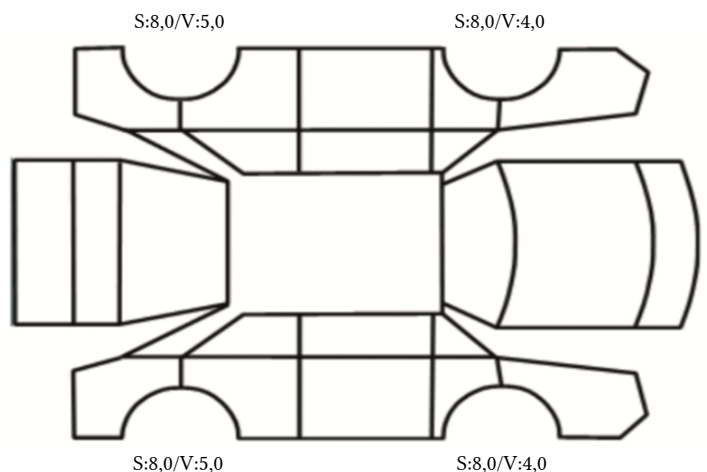

GENERELL BESKRIVELSE/KOMMENTAR

DATO: SIGNATUR SELGER:

DATO: SIGNATUR KUNDE:

SKADETEGNING:

Tilstandsrapport

KONTROLLPUNKTER SOM LIGGER TIL GRUNN FOR TILSTANDSRAPPORTEN

MERK: Kontrollen omfatter de av nedenstående punkter som er aktuelle for angjeldende bil ut fra bilens tekniske spesifikasjoner og utstyr.