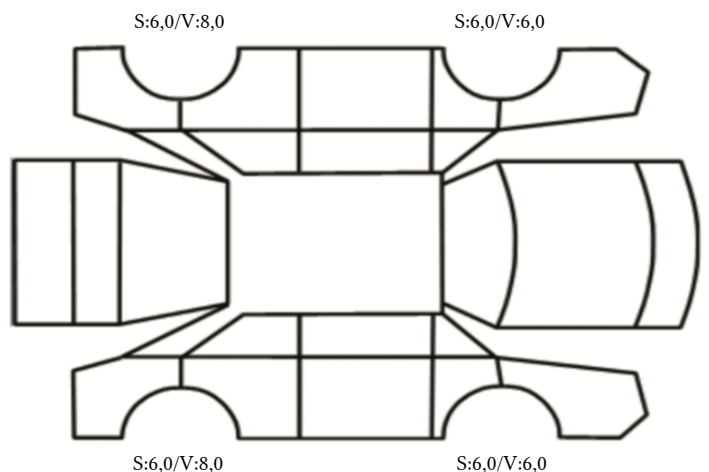

GENERELL BESKRIVELSE/KOMMENTAR

DATO: SIGNATUR SELGER:

DATO: SIGNATUR KUNDE:

SKADETEGNING:

Tilstandsrapport

KONTROLLPUNKTER SOM LIGGER TIL GRUNN FOR TILSTANDSRAPPORTEN

MERK: Kontrollen omfatter de av nedenstående punkter som er aktuelle for angjeldende bil ut fra bilens tekniske spesifikasjoner og utstyr.