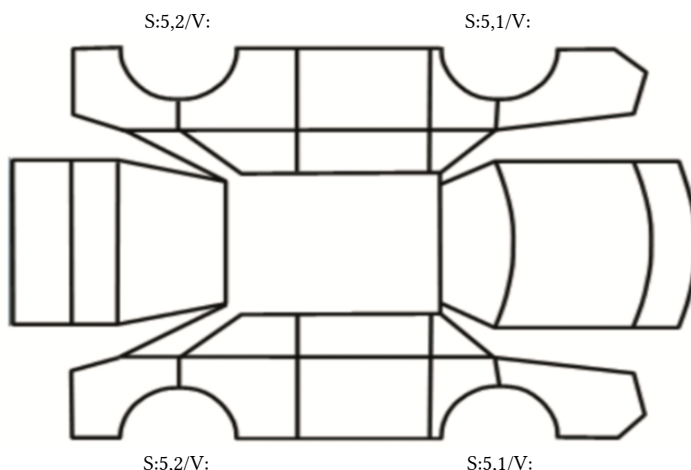

GENERELL BESKRIVELSE/KOMMENTAR

DATO: SIGNATUR SELGER:

DATO: SIGNATUR KUNDE:

SKADETEGNING:

Tilstandsrapport

KONTROLLPUNKTER SOM LIGGER TIL GRUNN FOR TILSTANDSRAPPORTEN

MERK: Kontrollen omfatter de av nedenstående punkter som er aktuelle for angjeldende bil ut fra bilens tekniske spesifikasjoner og utstyr.