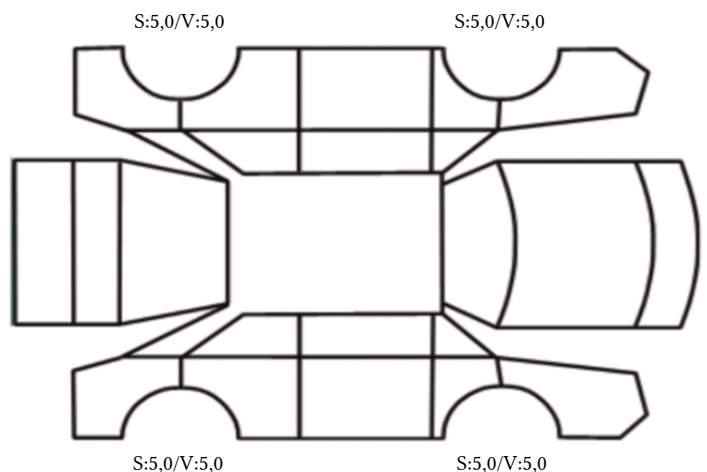

DATO: SIGNATUR SELGER:

DATO: SIGNATUR KUNDE:

SKADETEGNING:

KONTROLLPUNKTER SOM LIGGER TIL GRUNN FOR TILSTANDSRAPPORTEN

MERK: Kontrollen omfatter de av nedenstående punkter som er aktuelle for angjeldende bil ut fra bilens tekniske spesifikasjoner og utstyr.