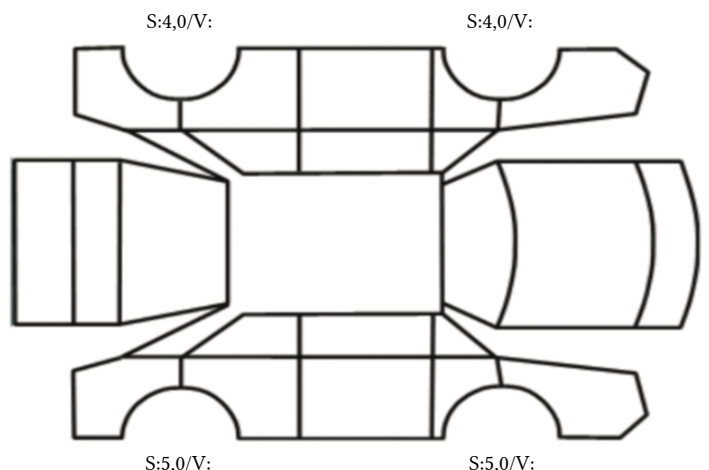

GENERELL BESKRIVELSE/KOMMENTAR

DATO: SIGNATUR SELGER:

DATO: SIGNATUR KUNDE:

SKADETEGNING:

KONTROLLPUNKTER SOM LIGGER TIL GRUNN FOR TILSTANDSRAPPORTEN

MERK: Kontrollen omfatter de av nedenstående punkter som er aktuelle for angjeldende bil ut fra bilens tekniske spesifikasjoner og utstyr.