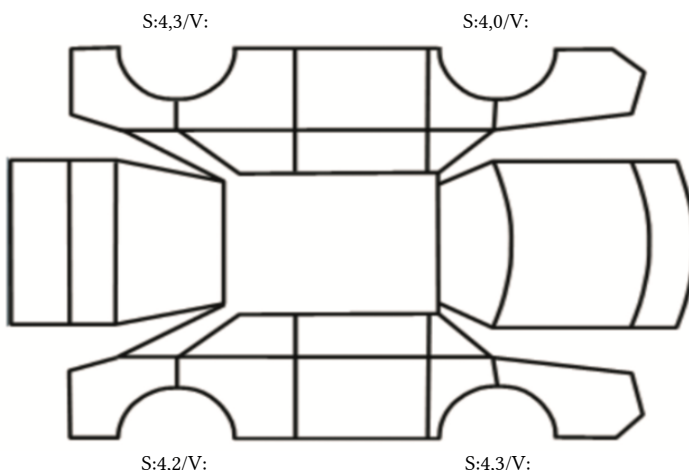

Tilstandsrapport

GODKJENT AV

FORBRUKERRÅDET

MERKE:	Volvo	ANTALL NØKLER:	2	BRUKT IMPORTERT:	Nei
MODELL:	V90 Cross Country	ANTIRUSTGARANTI:	Ja	REGISTERREIM SKIFTET, DATO:	
VARIANT:	D4 190hk Pro AWD aut	MOTOR, SYL VOLUM:	2,0 l	REGISTERREIM SKIFTET, KM:	0
DRIVHJUL:	4x4	MOTOR, EFFEKT:	190Hk	SISTE SERVICE:	13.04.2021
GIRTYPE:	Automat	DRIVSTOFF:	Diesel	PKK UTFØRT:	Ja
KJENNEMERKE:	XV70057	TRIMMET/CHIPTUNET:	Nei	SERVICEHEFTE/SERVICER FULGT:	Ja
UNDERST. NR.:	YV1PZA8BCH1001744			VOGNMAPPE M/INSTRUKSJONS BOK:	Ja
KILOMETERSTAND:	36000	BEKREFTET KM:	Ja	TIDLIGERE STØRRE SKADE:	Nei
ÅRSMODELL:	2017	KOLL. PUTER UTKOBLET:	Nei	TIDLIGERE ANNEN ENN NORMAL BRUK:	
REG. FØRSTE GANG:	05.04.2017	HEFTELSER:	Nei	RAPPORT DATO:	08.10.2021

TEKNISK VURDERING - TRAFIKK OG SIKKERHET

SAMLET VURDERING	MERKNADER - BEDRE ENN SAMLET VURDERING	MERKNADER - SVAKERE ENN SAMLET VURDERING
Normal iht alder og kjørelengde.		

UTVENDIG VURDERING - EKSTERIØR OG UTVENDIG LYS

SAMLET VURDERING	MERKNADER - BEDRE ENN SAMLET VURDERING	MERKNADER - SVAKERE ENN SAMLET VURDERING
Normal iht alder og kjørelengde.		C Skjermer Liten ripe - venstre bak

INNVENDIG VURDERING - INTERIØR OG INSTRUMENTER

SAMLET VURDERING	MERKNADER - BEDRE ENN SAMLET VURDERING	MERKNADER - SVAKERE ENN SAMLET VURDERING
Normal iht alder og kjørelengde.		

GENERELL BESKRIVELSE/KOMMENTAR

DATO: SIGNATUR SELGER:

DATO: SIGNATUR KUNDE:

SKADETEGNING: