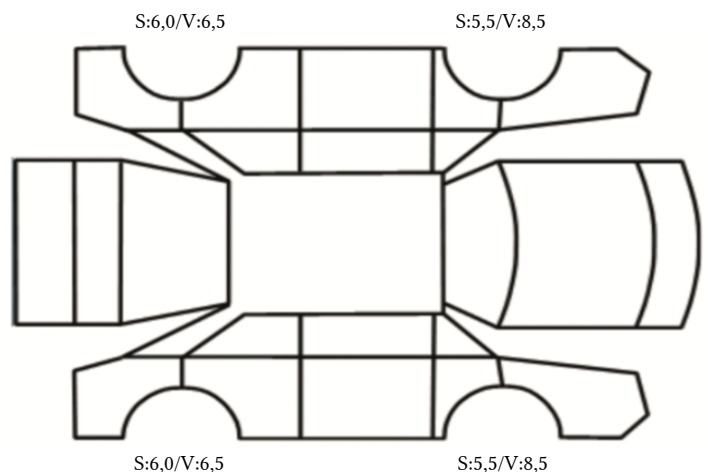

GENERELL BESKRIVELSE/KOMMENTAR

DATO: SIGNATUR SELGER:

DATO: SIGNATUR KUNDE:

SKADETEGNING:

KONTROLLPUNKTER SOM LIGGER TIL GRUNN FOR TILSTANDSRAPPORTEN

MERK: Kontrollen omfatter de av nedenstående punkter som er aktuelle for angjeldende bil ut fra bilens tekniske spesifikasjoner og utstyr.