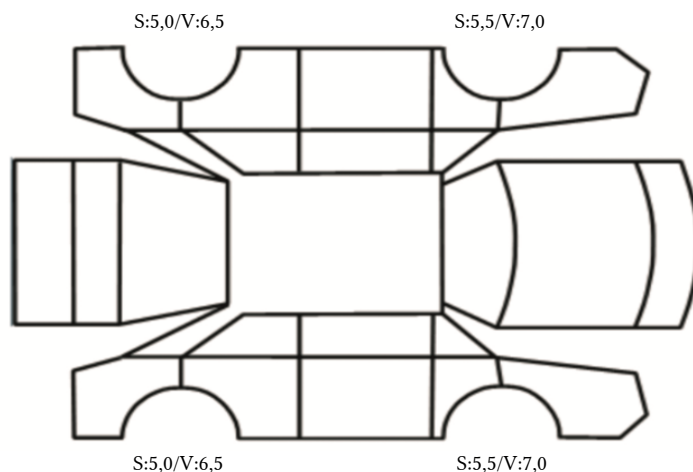

GENERELL BESKRIVELSE/KOMMENTAR

DATO: SIGNATUR SELGER:

DATO: SIGNATUR KUNDE:

SKADETEGNING:

Tilstandsrapport

KONTROLLPUNKTER SOM LIGGER TIL GRUNN FOR TILSTANDSRAPPORTEN

MERK: Kontrollen omfatter de av nedenstående punkter som er aktuelle for angjeldende bil ut fra bilens tekniske spesifikasjoner og utstyr.