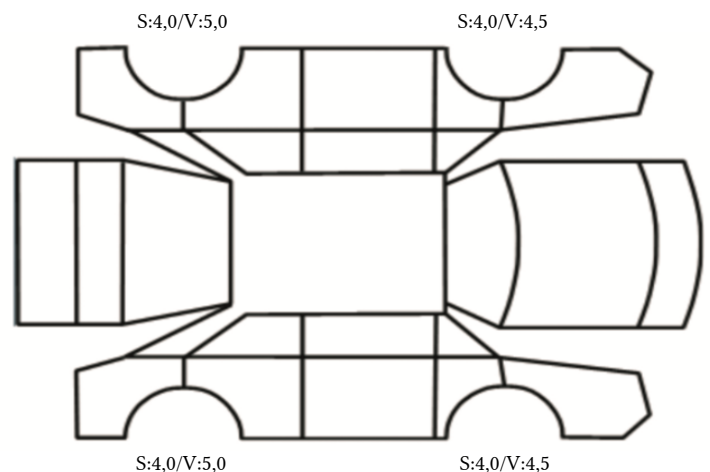

GENERELL BESKRIVELSE/KOMMENTAR

Liten skade fanger bak venstre side.

DATO: SIGNATUR SELGER:

DATO: SIGNATUR KUNDE:

SKADETEGNING:

Tilstandsrapport

KONTROLLPUNKTER SOM LIGGER TIL GRUNN FOR TILSTANDSRAPPORTEN

MERK: Kontrollen omfatter de av nedenstående punkter som er aktuelle for angjeldende bil ut fra bilens tekniske spesifikasjoner og utstyr.