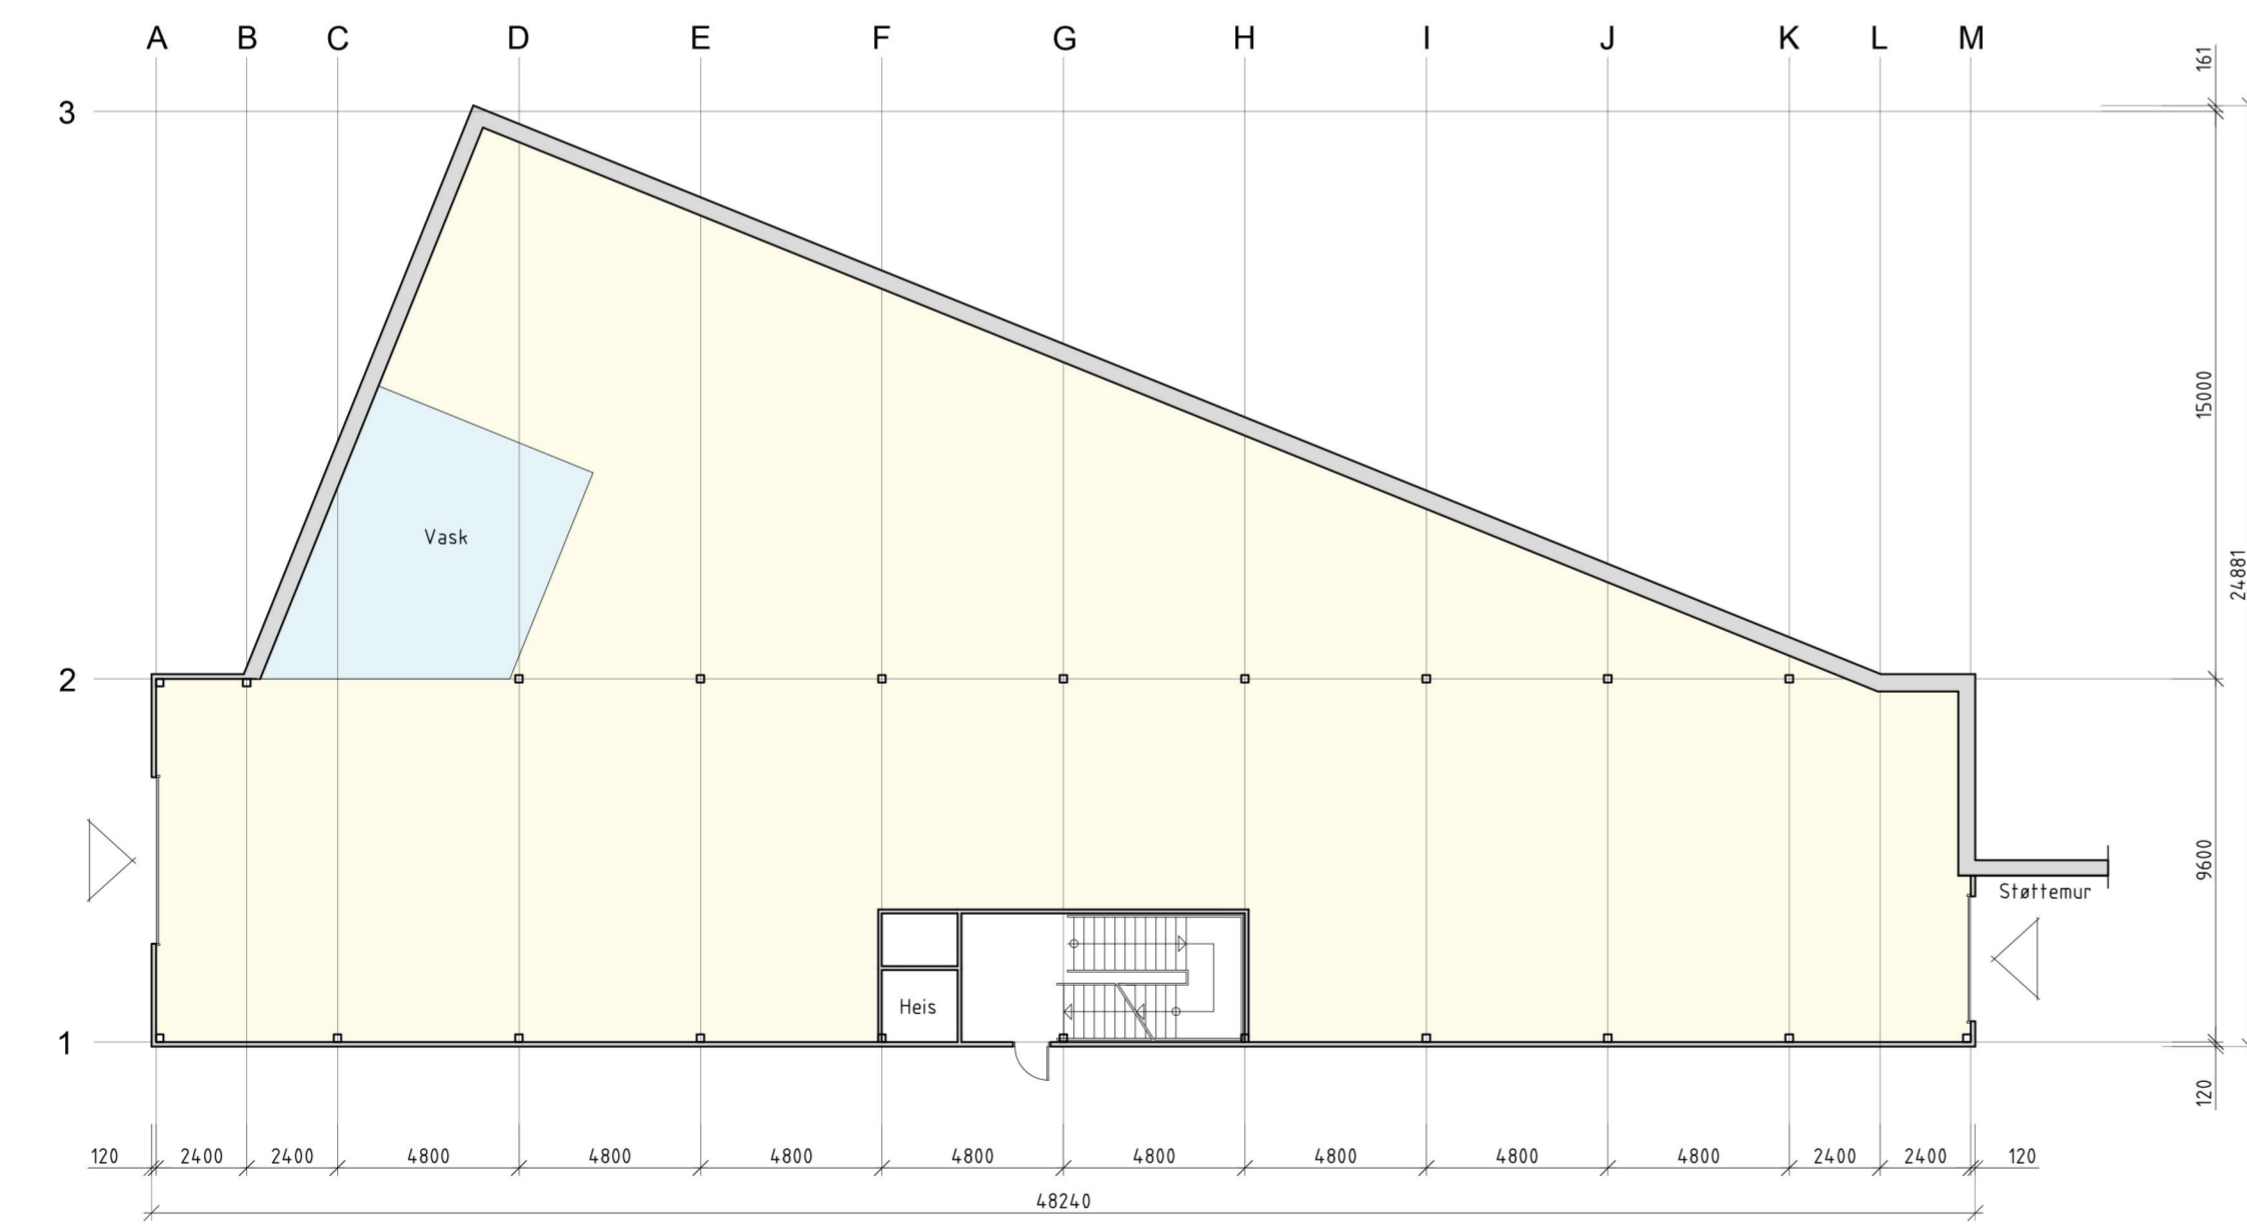

Plan 2

Plan 1

OMRÅDE	AREAL		
	BRUKSAREAL (BRA)	BRUTTOAREAL (BTA)	BEBYGDAREAL (BYA)
Plan 1	764 m ²	800 m ²	800 m ²
Plan 2	785 m ²	800 m ²	-
SUM	1.549 m ²	1.600 m ²	800 m ²

-	-	-	-
REV.	ENDRING	DATO	SIGN.

HG Hangartomta
 Skisseforslag – Plan 1. og 2. etg.