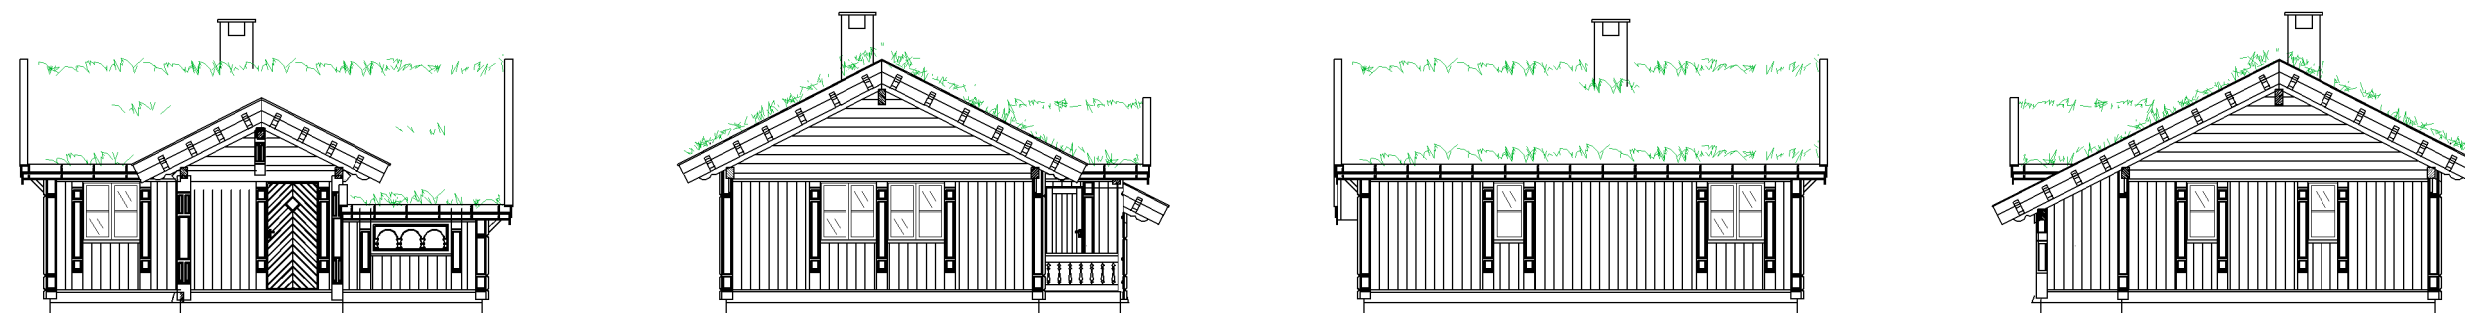

Småroi S

Småroi S	5,8	6,2
BYA	55m ²	58,2m ²
BRA	45,5m ²	48,6m ²
Terrasse areal	4,5m ²	4,5m ²
Storste lengde	8m	8m
Storste bredde	7,3m	7,7m
Soverom	2 stk	2 stk
Bad/WC	1 stk	1 stk

Buen Gruppen