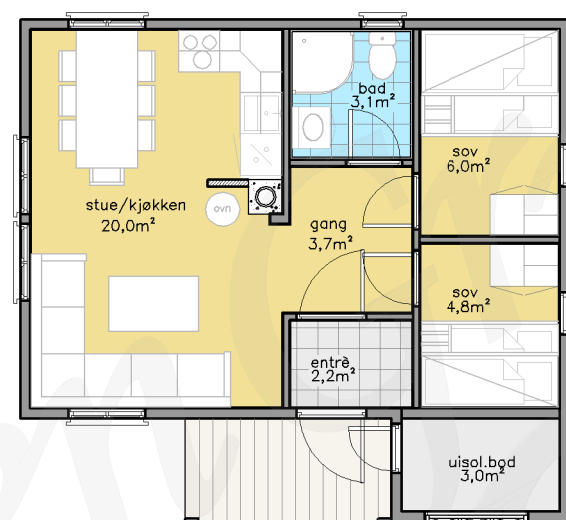

Småroi S

Småroi S	5,8	6,2
BYA	55m ²	58,2m ²
BRA	45,5m ²	48,6m ²
Terrasse areal	4,5m ²	4,5m ²
Storste lengde	8m	8m
Storste bredde	7,3m	7,7m
Soverom	2 stk	2 stk
Bad/WC	1 stk	1 stk

Buen Gruppen