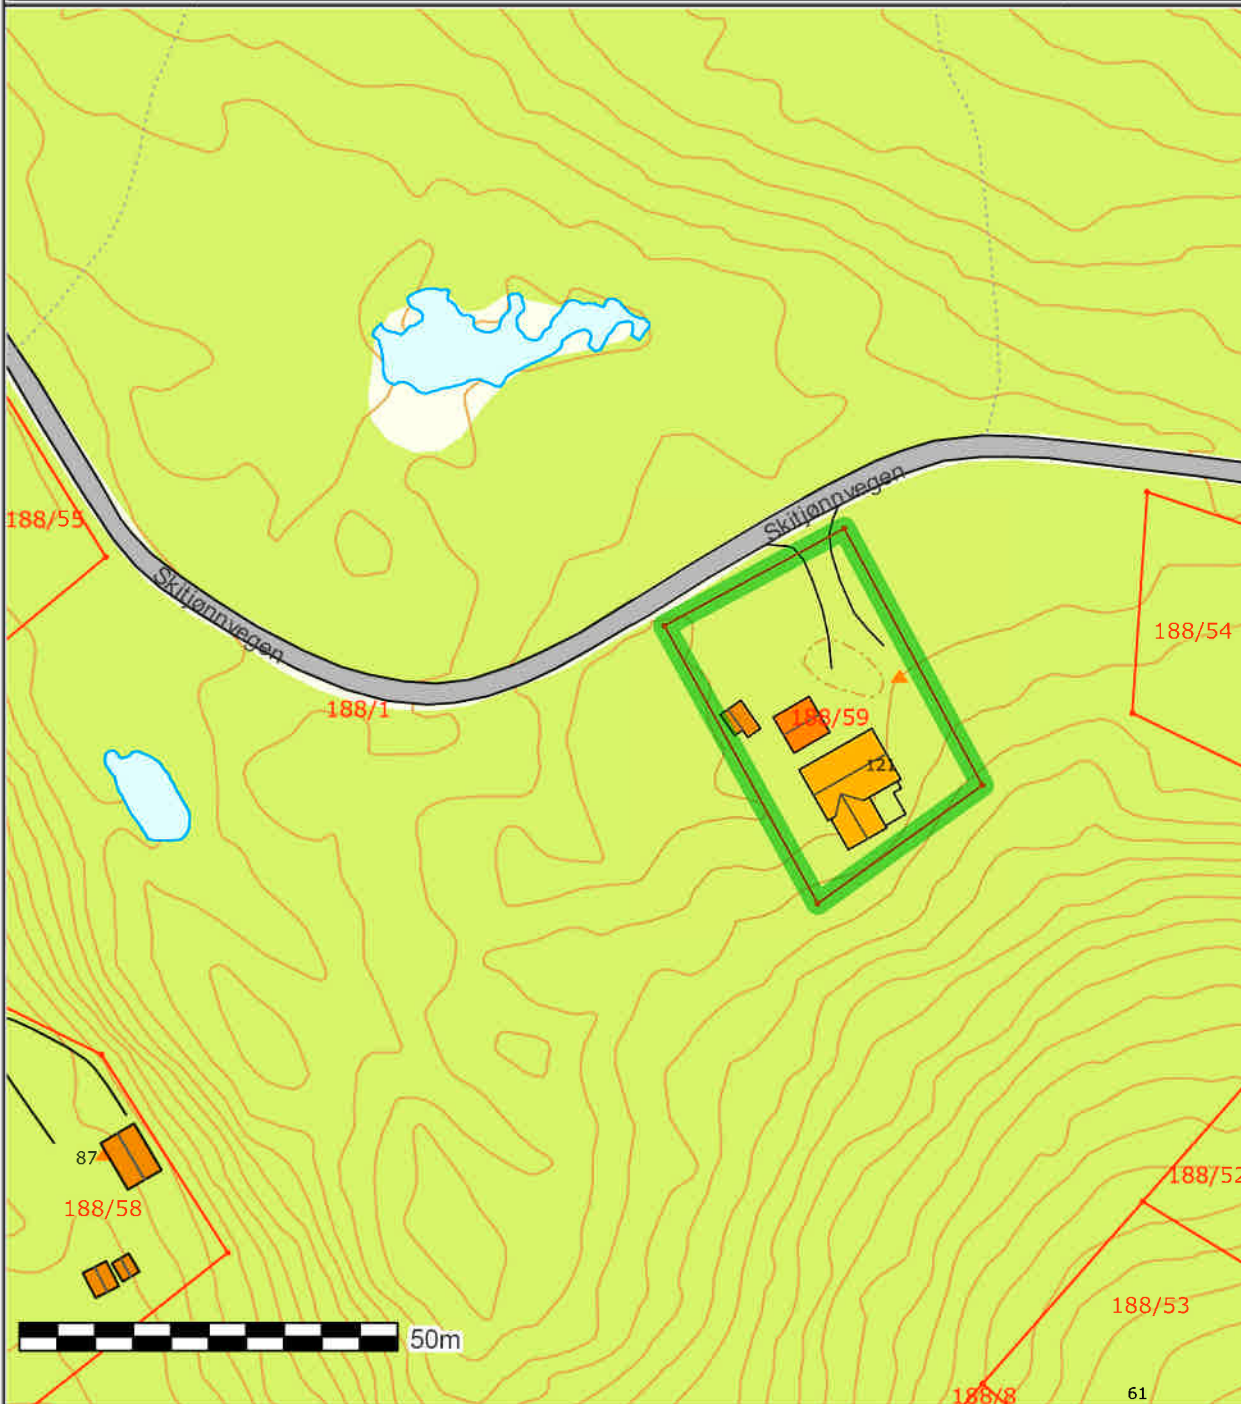

SITUASJONSKART

Eiendom:	Gnr: 188	Bnr: 59	Fnr: 0	Snr: 0
	Adresse: Skitjønnvegen 121, 2676 HEIDAL			
Hj.haver/Fester:				

**SEL
KOMMUNE**

Dato: 14/10-2021 Sign:

Målestokk
1:1000

Det tas forbehold om at det kan forekomme feil på kartet, bla. gjelder dette eiendomsgrenser, ledninger/kabler, kummer m.m. som i forbindelse med prosjektering/anleggsarbeid må undersøkes nærmere.